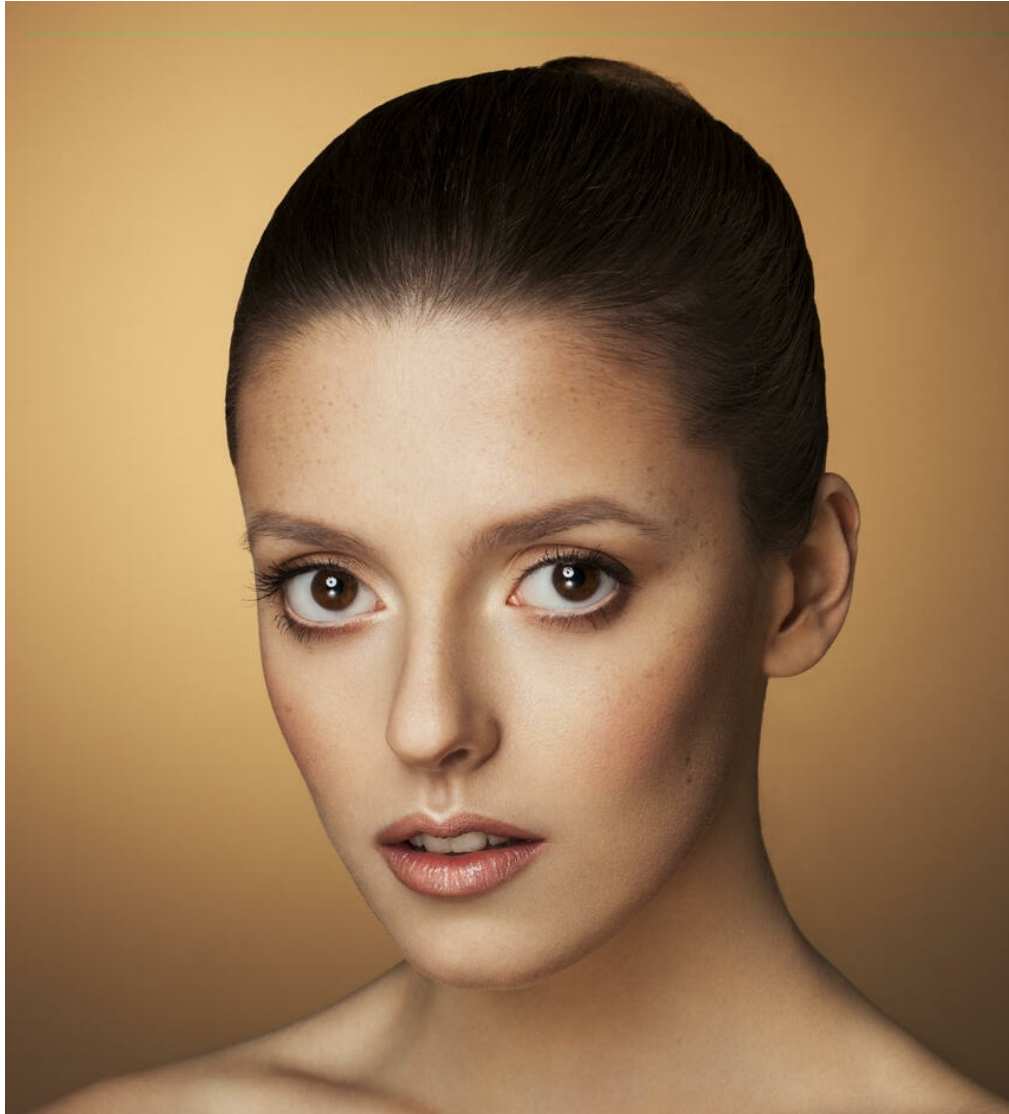

VERONIKA MIHAJLENKO

altura: 179, peso: 56, pecho: 85, cintura: 62, caderas: 90
<https://podium.im/es/models/2226321>