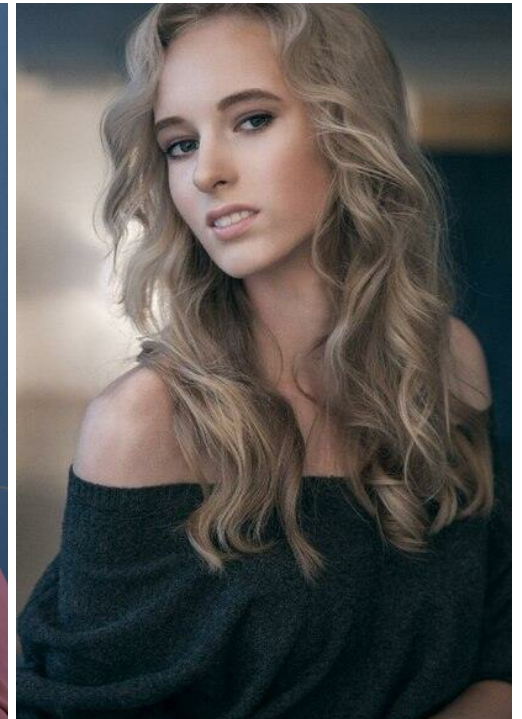

# MARIA ZHARKOVA

altura: 178, peso: 52, pecho: 83, cintura: 59, caderas: 88  
<https://podium.im/es/models/2229561>