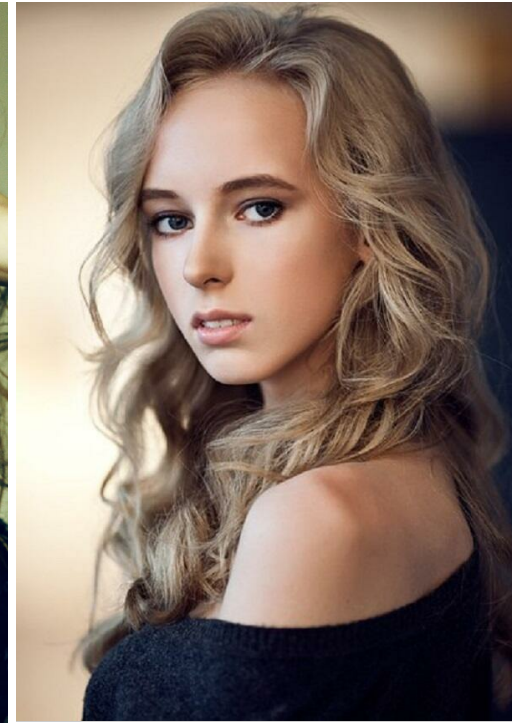

# MARIA ZHARKOVA

altura: 178, peso: 52, pecho: 83, cintura: 59, caderas: 88  
<https://podium.im/es/models/2229561>