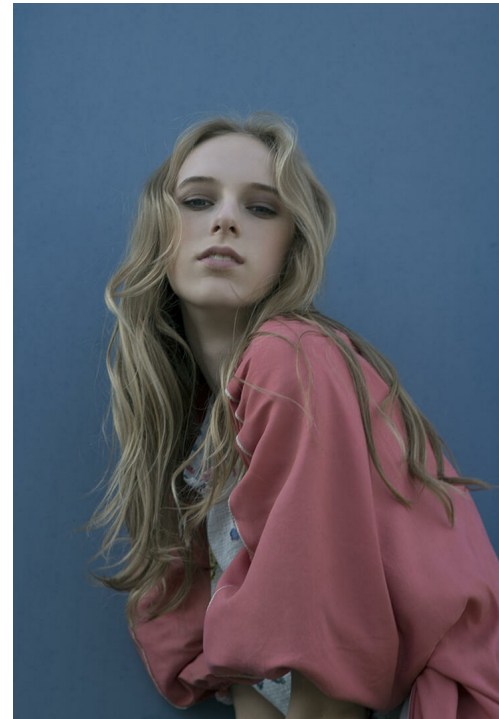

# MARIA ZHARKOVA

altura: 178, peso: 52, pecho: 83, cintura: 59, caderas: 88  
<https://podium.im/es/models/2229561>