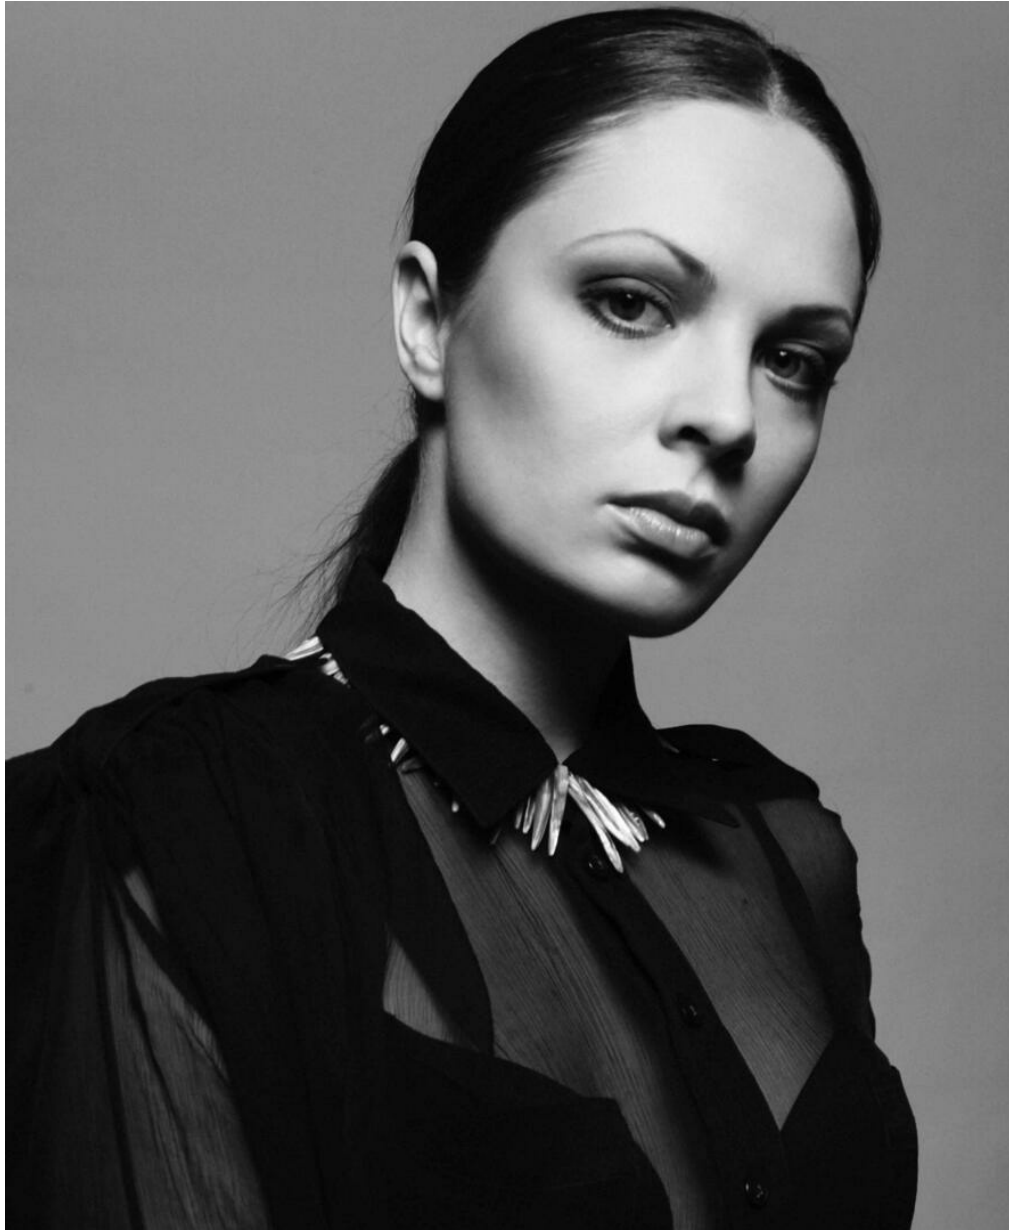

MARINA SOFIENKO

altura: 173, peso: 53, pecho: 85, cintura: 62, caderas: 89
<https://podium.im/es/models/2229951>