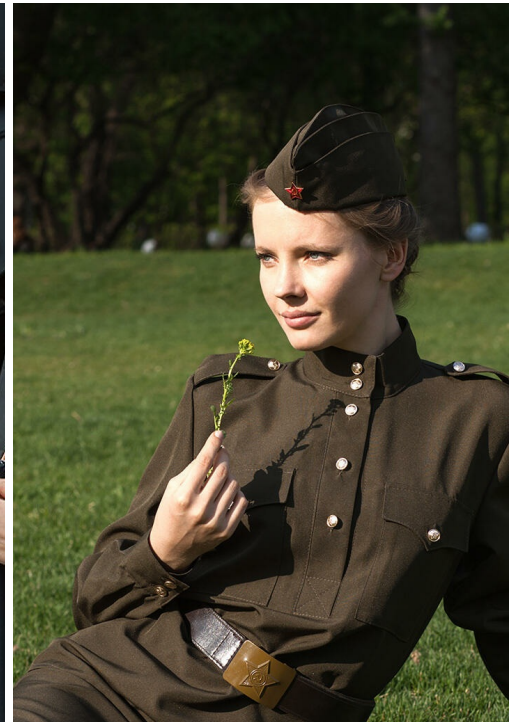

# ELENA MISHINA

altura: 180, peso: 60, pecho: 85, cintura: 67, caderas: 85  
<https://podium.im/es/models/elena-mishichka>