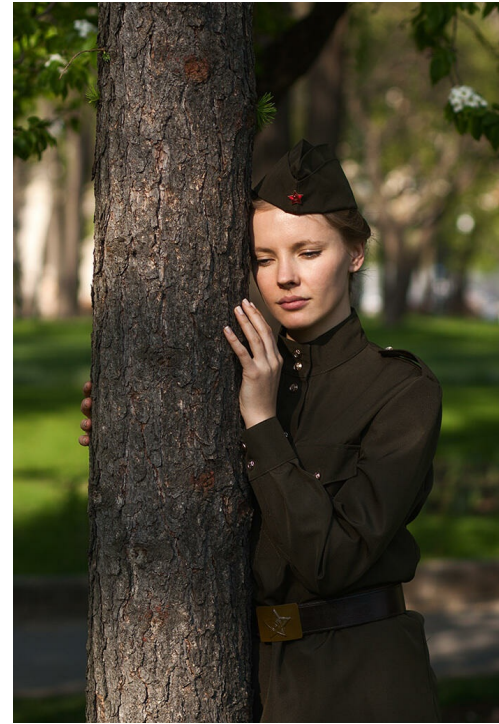

# ELENA MISHINA

altura: 180, peso: 60, pecho: 85, cintura: 67, caderas: 85  
<https://podium.im/es/models/elena-mishichka>