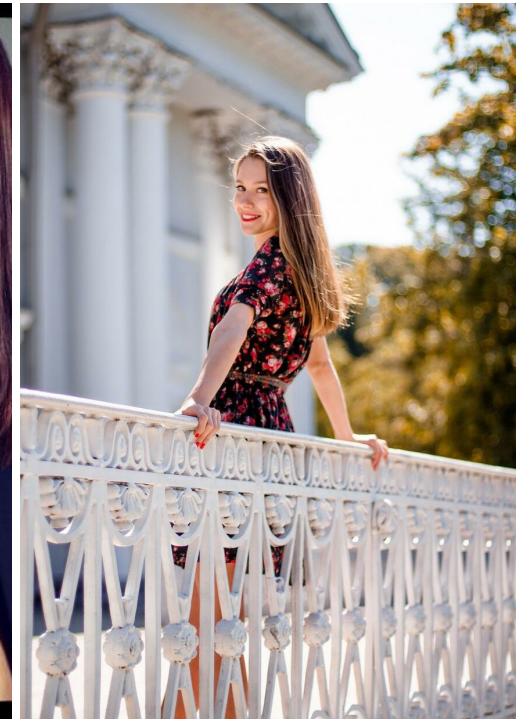

# DARIA

altura: 173, peso: 49, pecho: 85, cintura: 62, caderas: 88  
<https://podium.im/es/models/2231691>