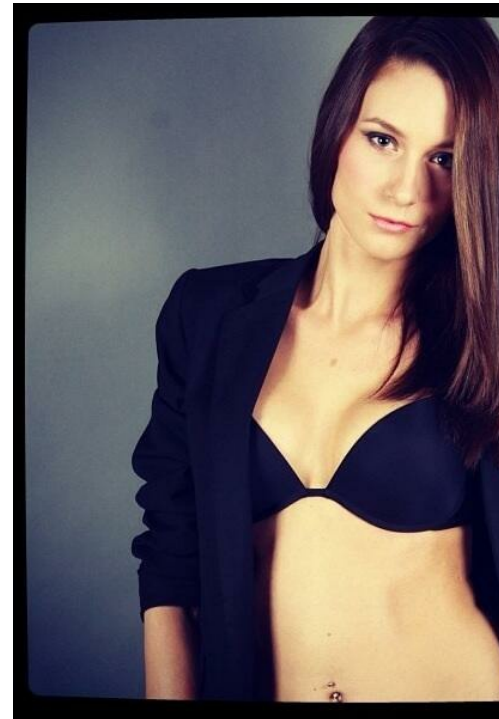

# DARIA

altura: 173, peso: 49, pecho: 85, cintura: 62, caderas: 88  
<https://podium.im/es/models/2231691>