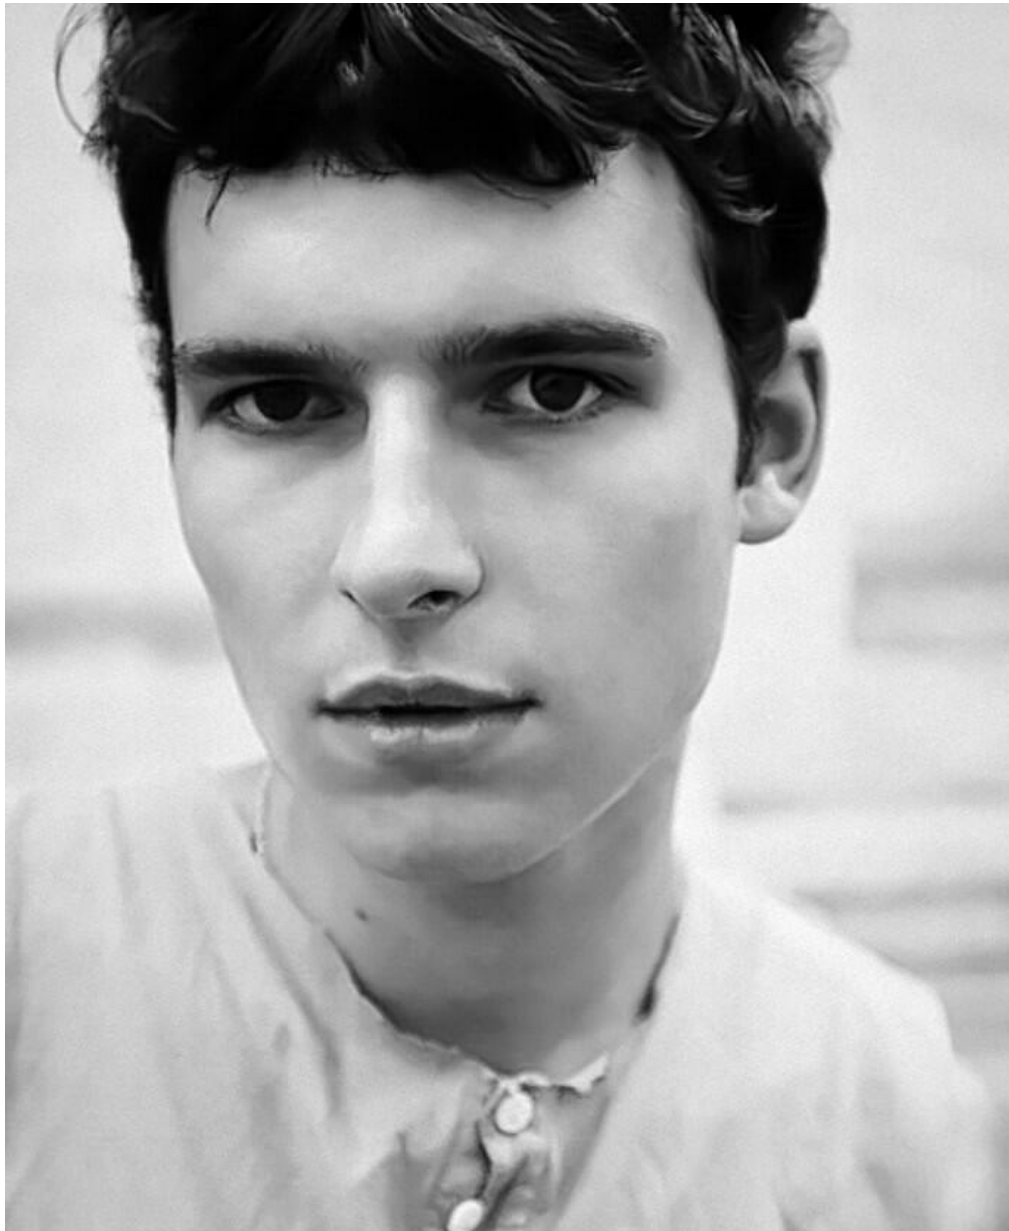

# EVGENIJ SOLOVEV

altura: 185, peso: 65, pecho: 97, cintura: 62, caderas: 90  
<https://podium.im/es/models/2236051>