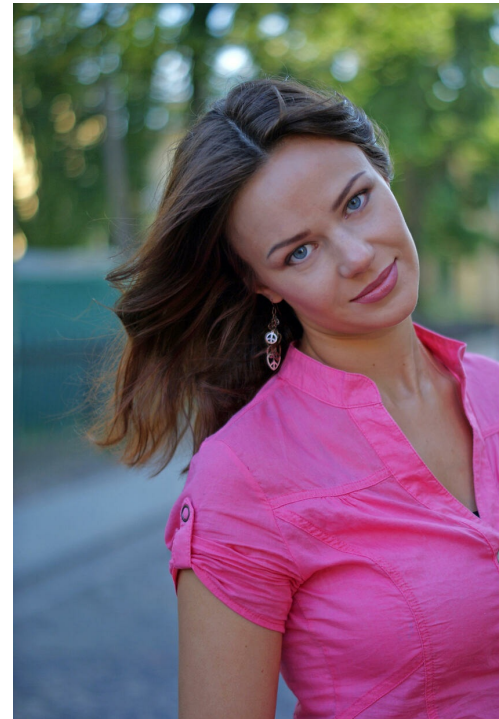

ELENA FEDOTOVA

рост: 175, вес: 60, грудь: 91, талия: 67, бедра: 95
<https://podium.im/models/2237651>