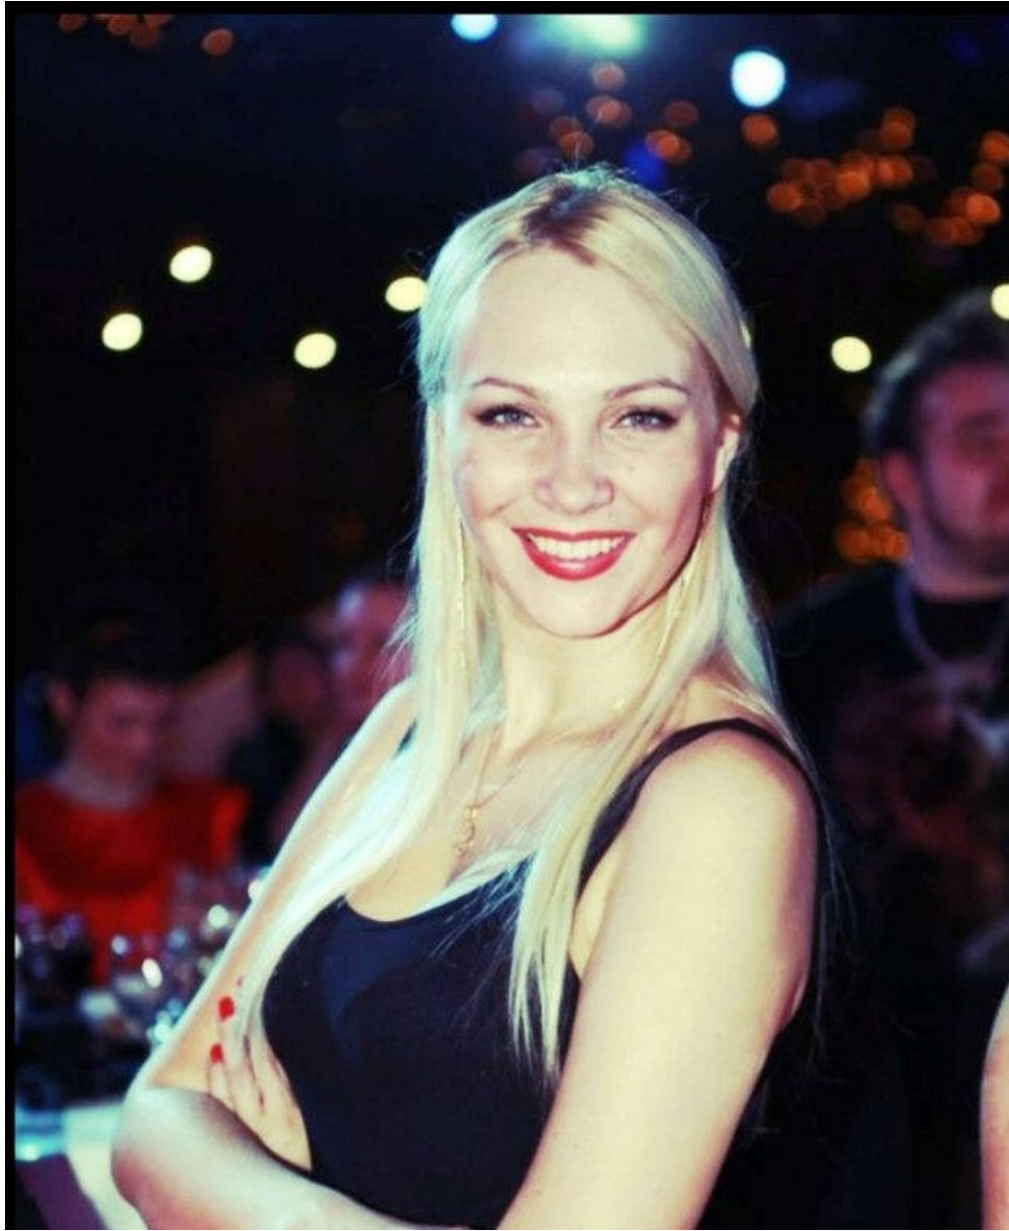

MARIA SHTORM

altura: 178, peso: 59, pecho: 91, cintura: 67, caderas: 97
<https://podium.im/es/models/2247343>