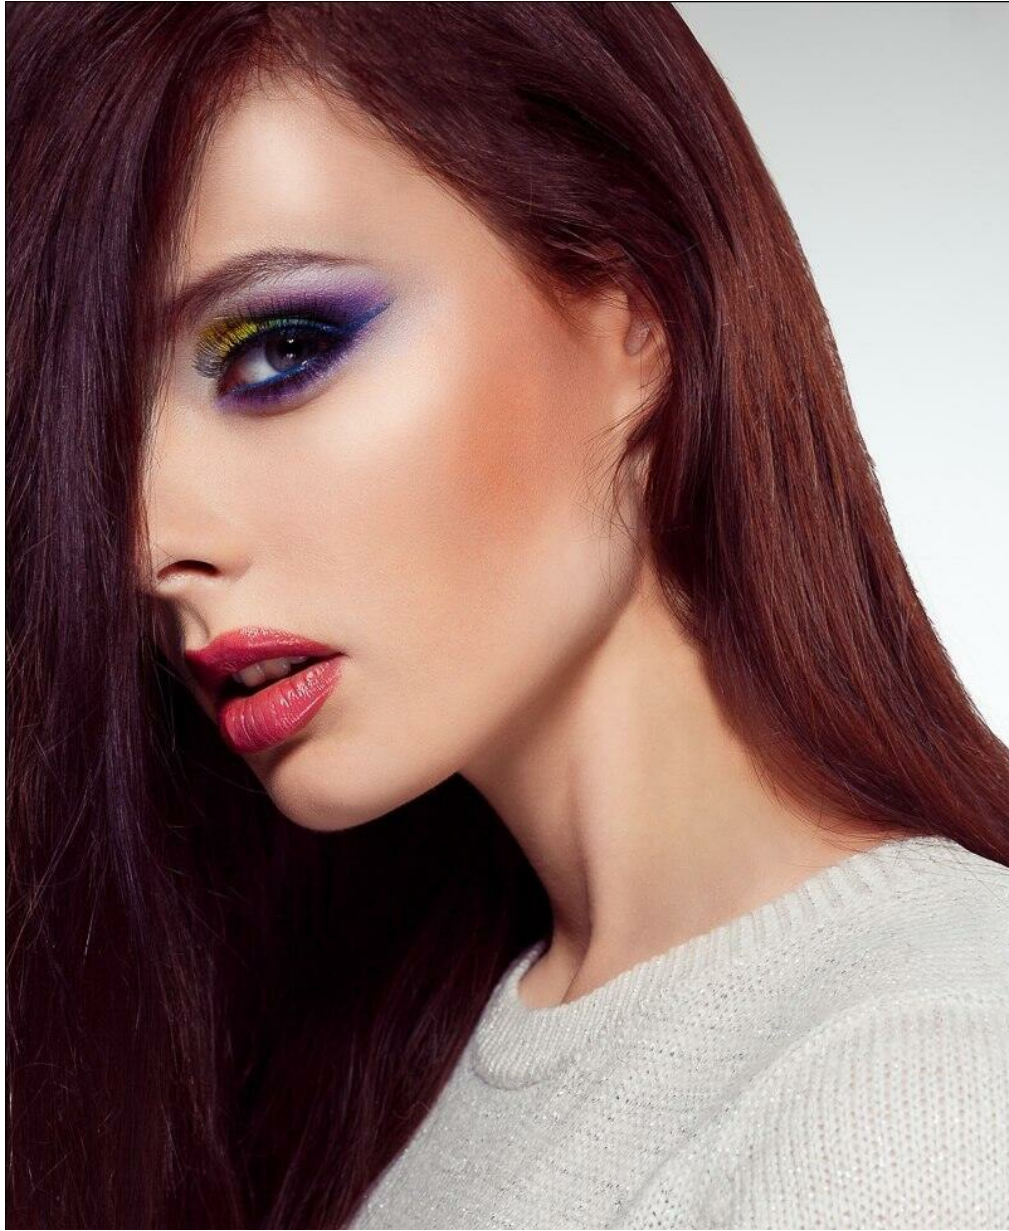

ANNA PEREGUBKO

altura: 172, peso: 50, pecho: 84, cintura: 60, caderas: 90
<https://podium.im/es/models/2255383>