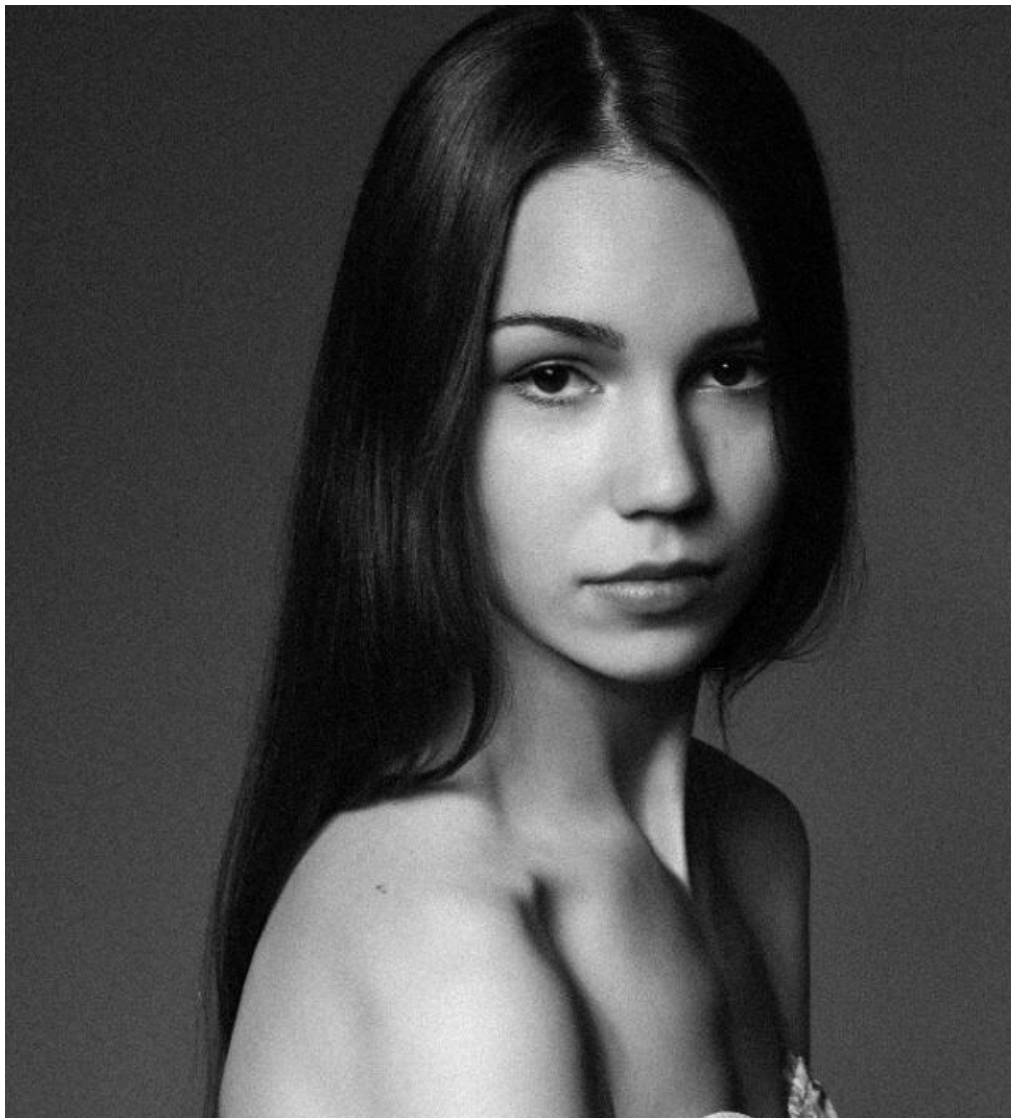

ELIZAVETA MALINSKAJA

altura: 183, peso: 53, pecho: 81, cintura: 60, caderas: 82
<https://podium.im/es/models/elizaveta-malinskaja>