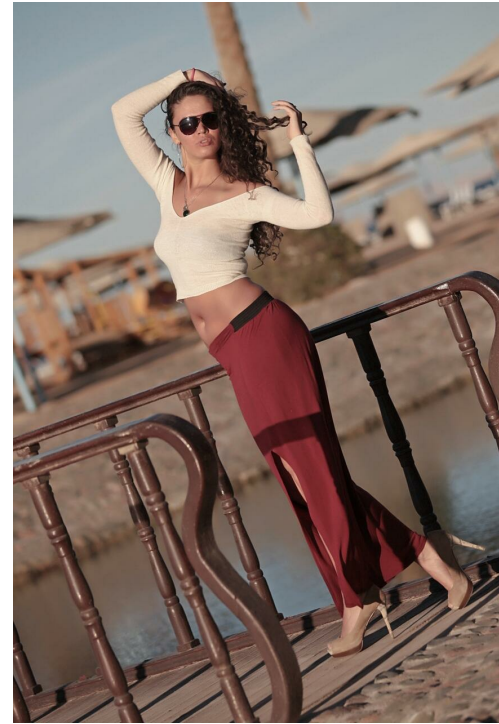

# ANNA ANDREEVA

altura: 178, peso: 60, pecho: 92, cintura: 63, caderas: 94  
<https://podium.im/es/models/anna-andreeva>