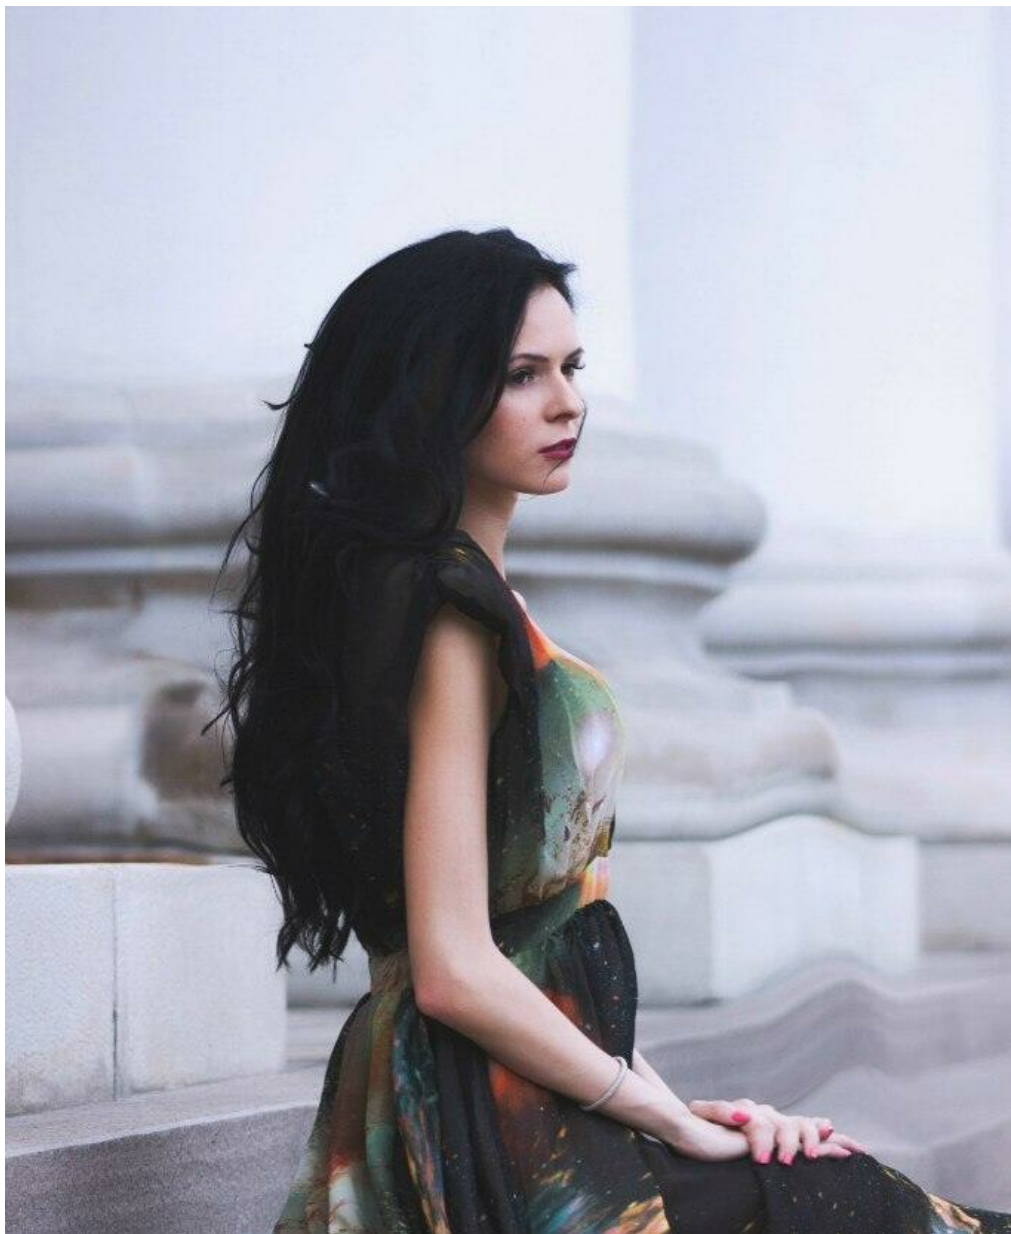

ELENA TEREKHINA

altura: 174, peso: 46, pecho: 83, cintura: 60, caderas: 83
<https://podium.im/es/models/elena-terekhina>