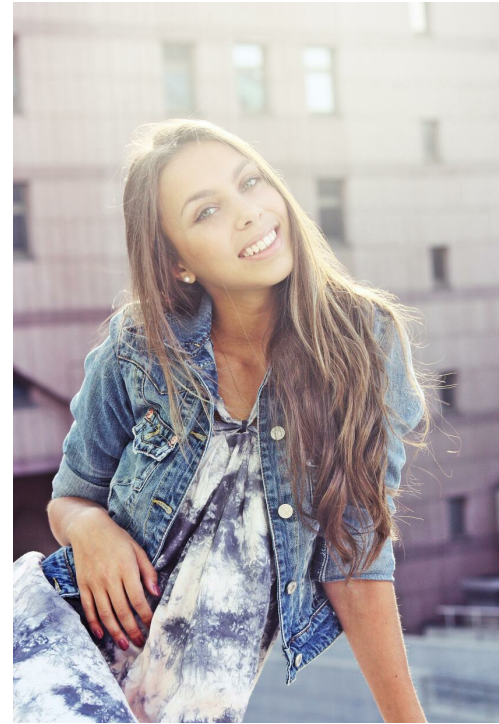

# IRINA HARITONOVA

altura: 170, peso: 44, pecho: 85, cintura: 57, caderas: 86  
<https://podium.im/es/models/irina-haritonova>