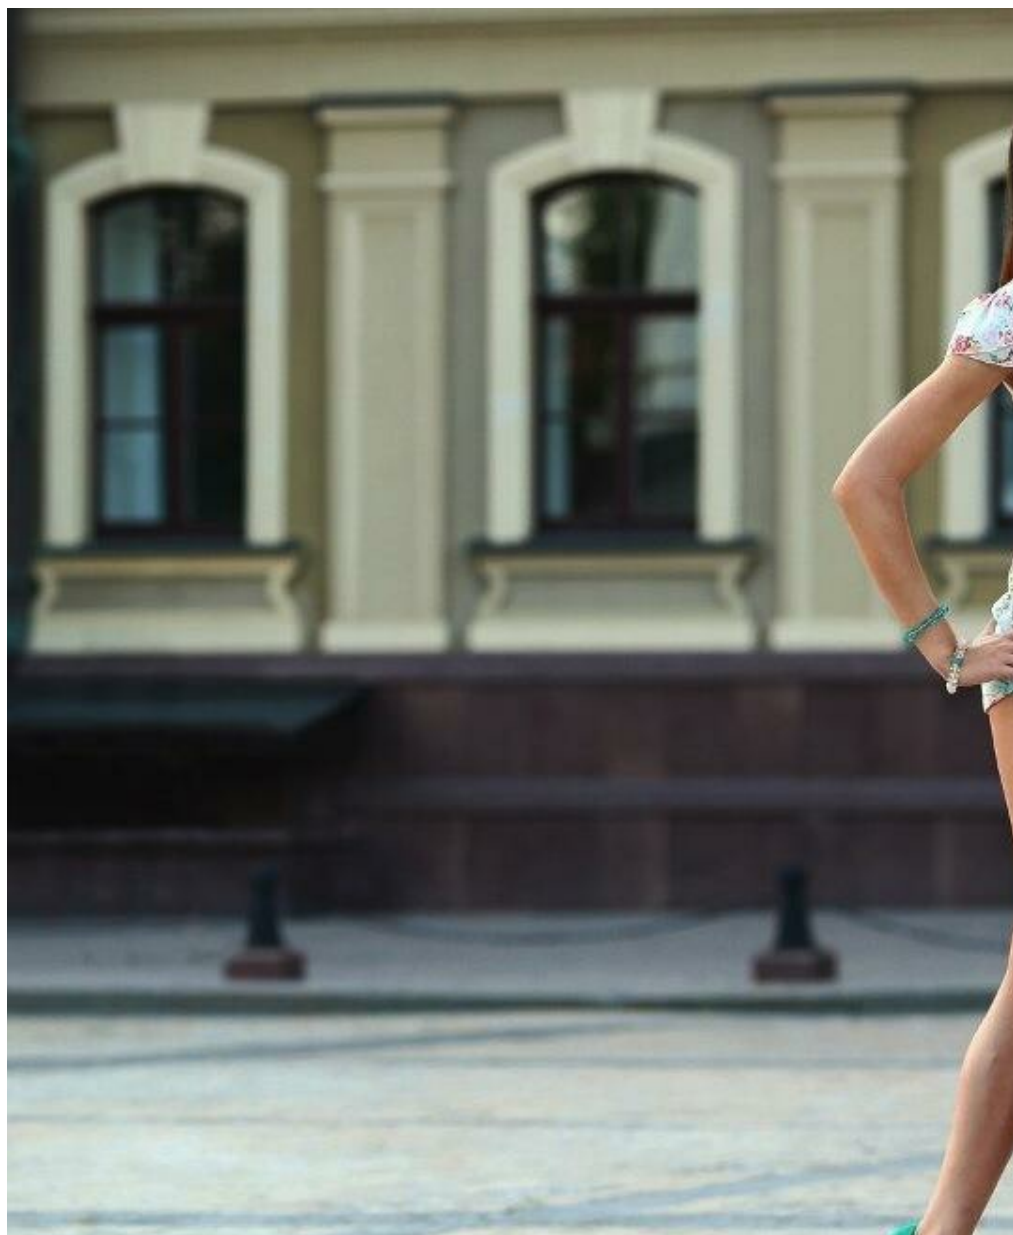

ILONA BAL'VAS

altura: 178, peso: 58, pecho: 90, cintura: 64, caderas: 90
<https://podium.im/es/models/ilona-bal-vas>