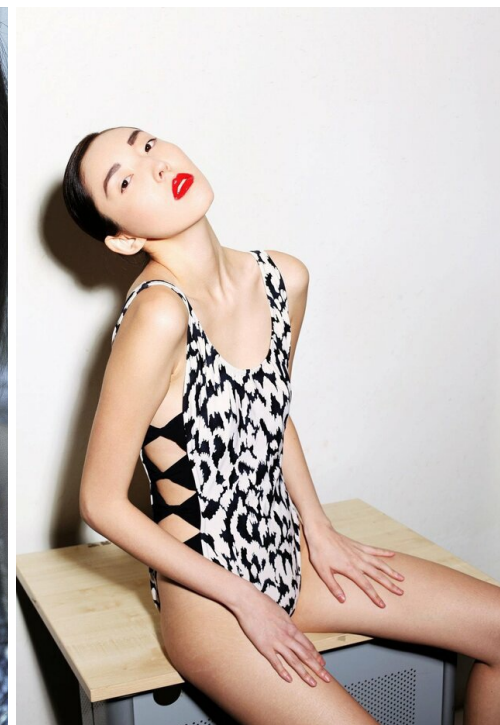

POLINA GORYAEVA

зріст: 176, вага: 51, груди: 82, талія: 60, стегна: 89
<https://podium.im/ua/models/polina-goryaeva>