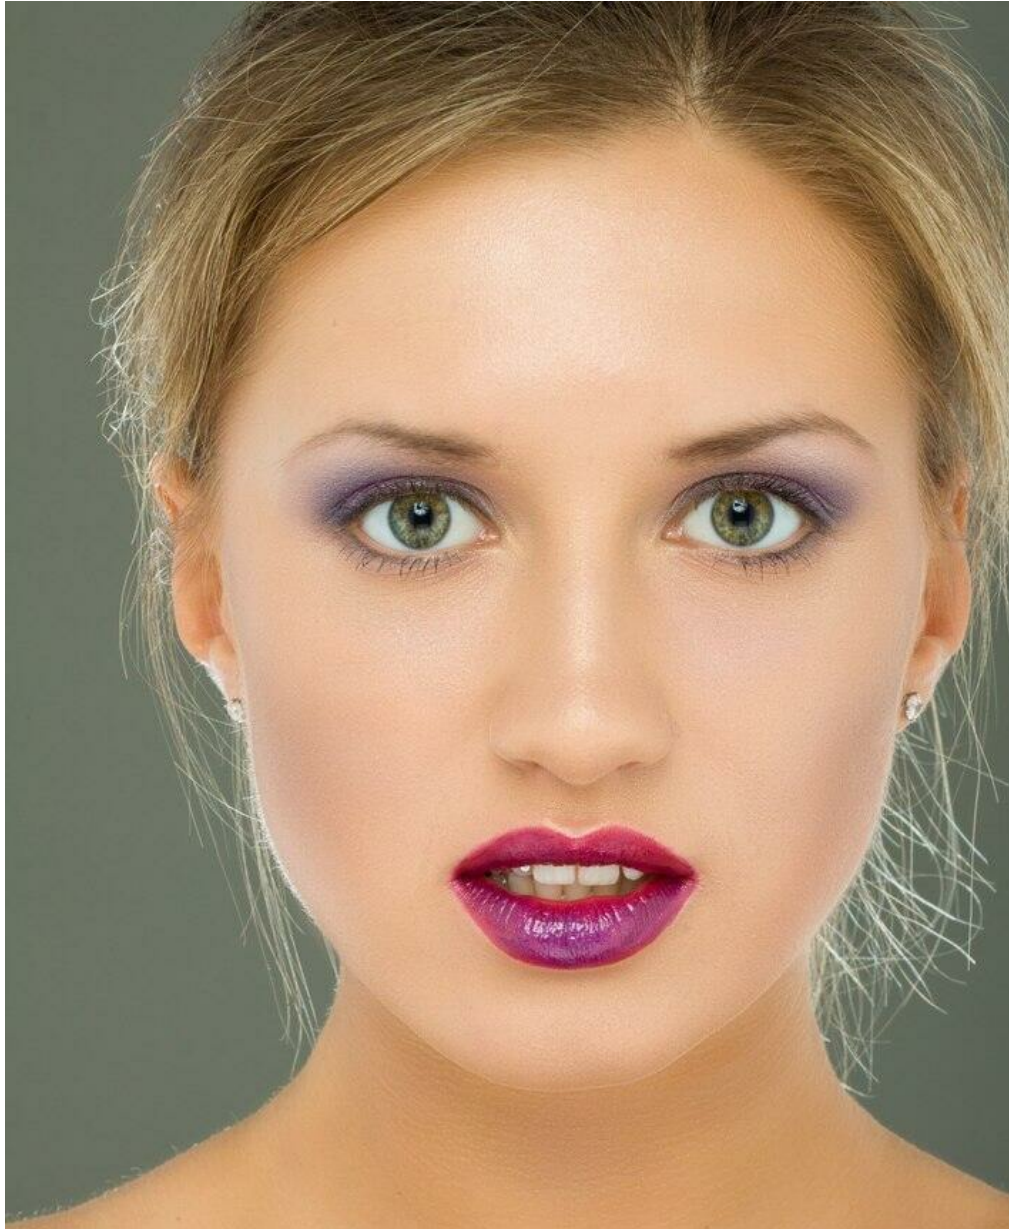

IRENA RODNAJA

altura: 171, peso: 48, pecho: 85, cintura: 60, caderas: 87
<https://podium.im/es/models/irena-rodnaja>