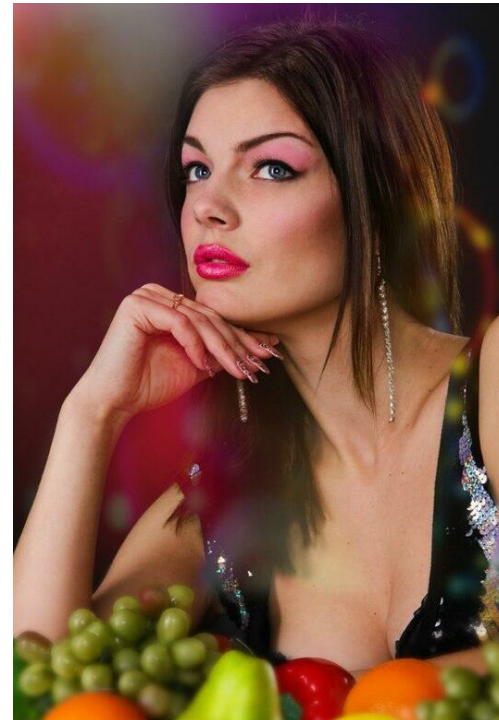

# NATALIE

altura: 170, peso: 54, pecho: 86, cintura: 60, caderas: 90  
<https://podium.im/es/models/natalie>