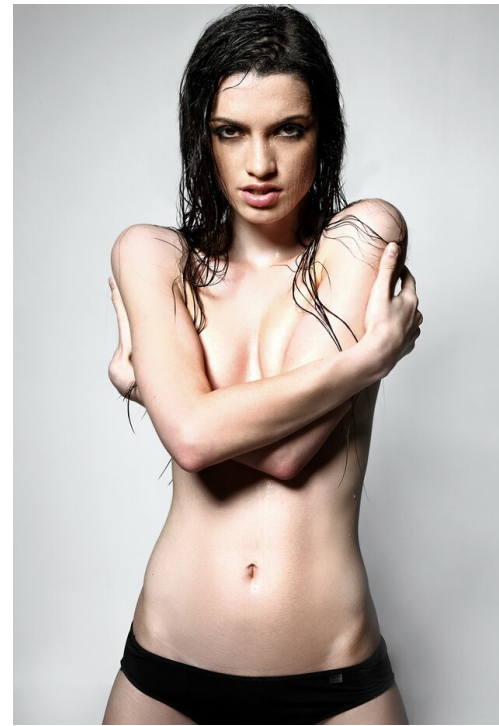

# ALEXANDRA CURLIE

altura: 176, peso: 49, pecho: 82, cintura: 60, caderas: 87  
<https://podium.im/es/models/alexa-curlie>