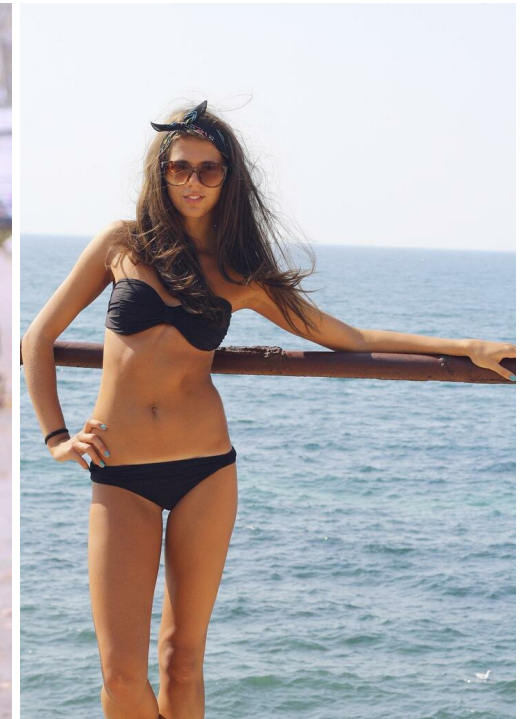

NATASA KOLOMIEC

altura: 180, peso: 63, pecho: 85, cintura: 62, caderas: 91
<https://podium.im/es/models/kolomiec>