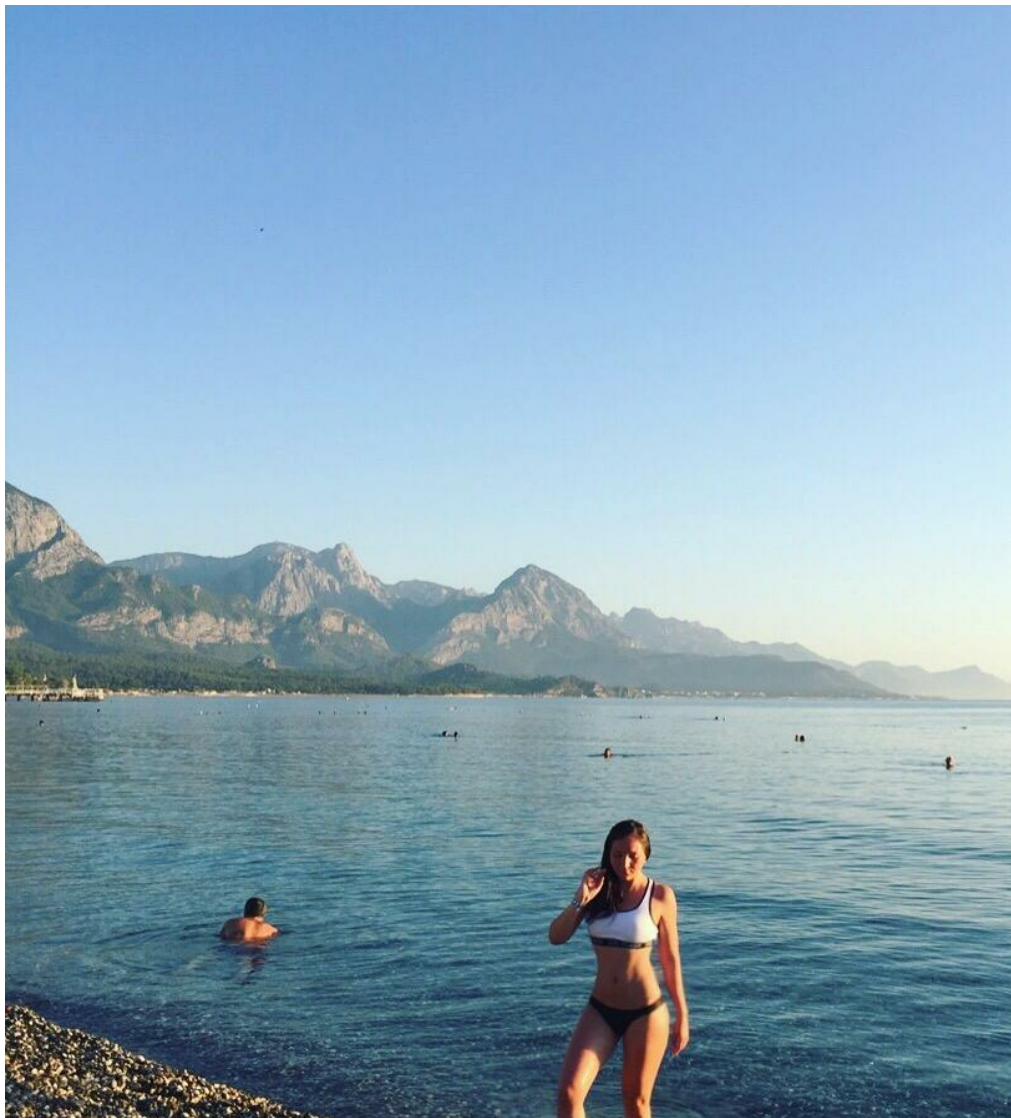

# TAT'ANA VOSPITANNIKOVA

altura: 170, peso: 60, pecho: 90, cintura: 65, caderas: 95  
<https://podium.im/es/models/tatjana-vospitannikova>