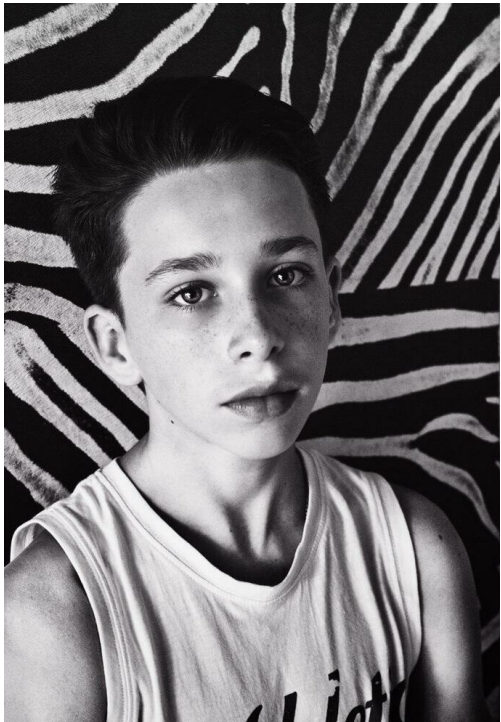

DMITRY PELEH

altura: 160, peso: 40, pecho: 73, cintura: 63, caderas: 71
<https://podium.im/es/models/dmitry-peleh>