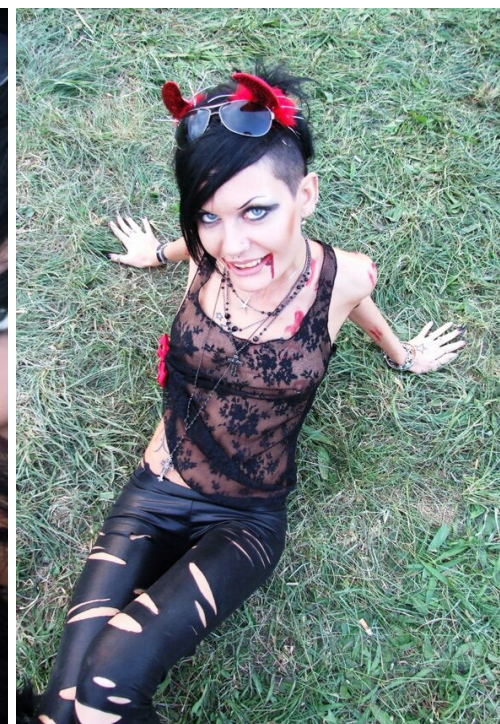

# EVI SCHWARZ

зріст: 172, вага: 50, груди: 80, талія: 50, стегна: 80  
<https://podium.im/ua/models/ewa-schwarz>