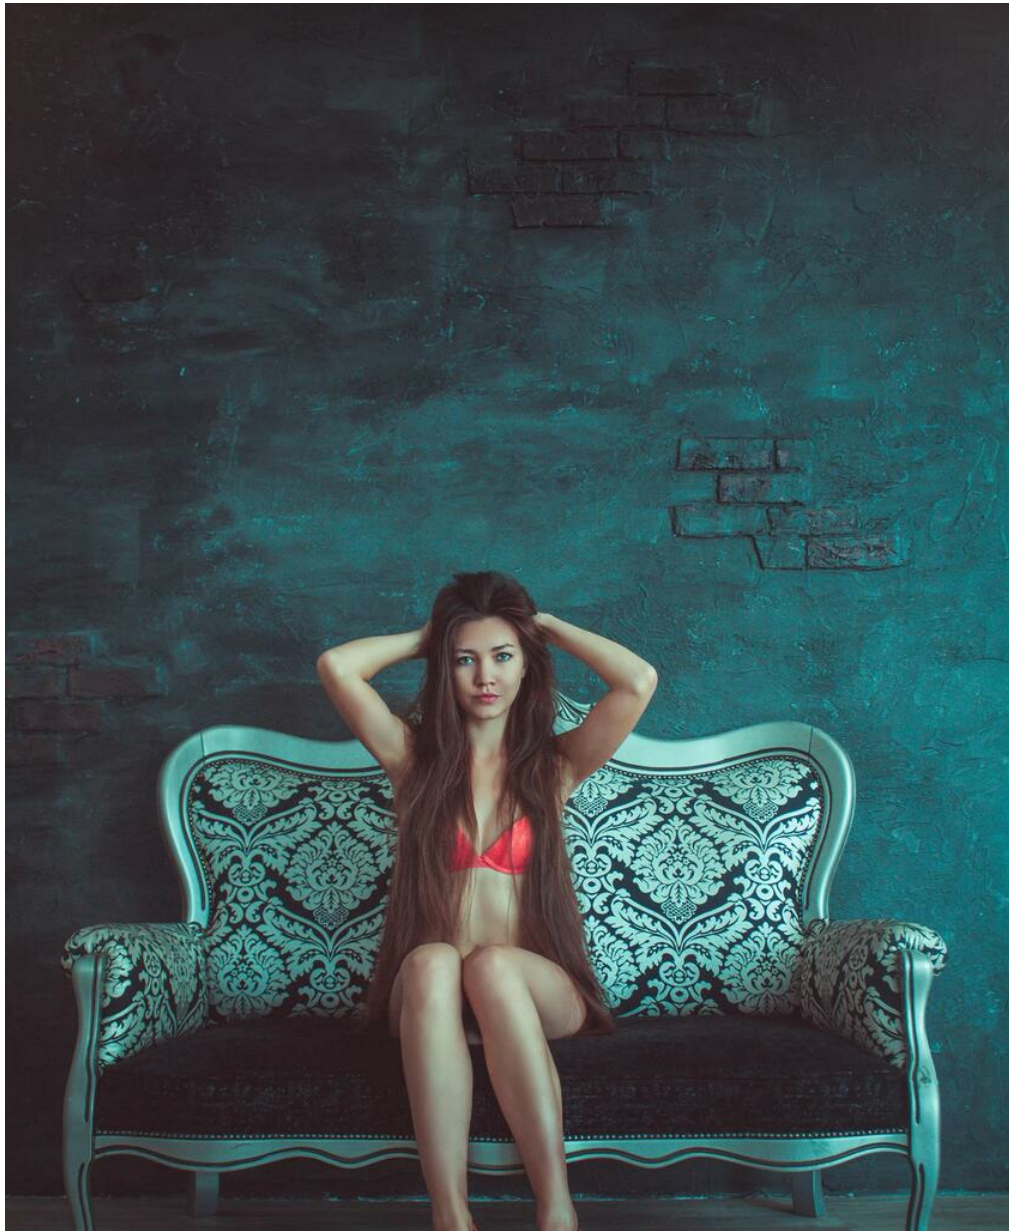

KIRA OL'SHEVSKAJA

altura: 174, peso: 53, pecho: 86, cintura: 62, caderas: 90
<https://podium.im/es/models/kira-olshevskaya>