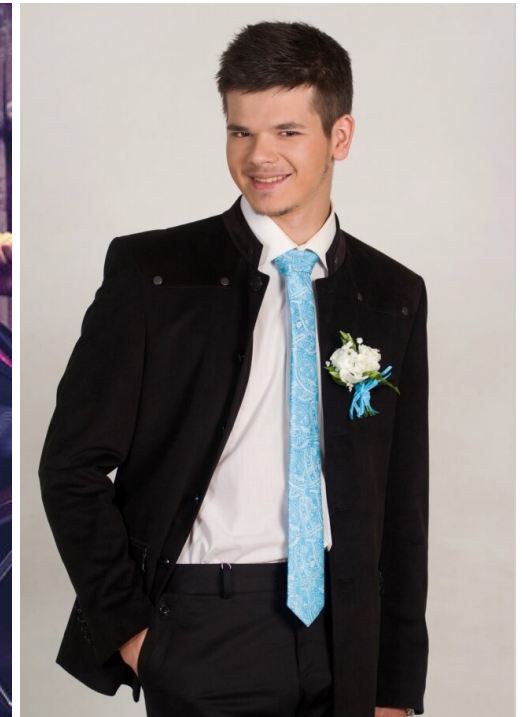

MAX KUCHAPIN

altura: 180, peso: 66, pecho: 90, cintura: 78, caderas: 89
<https://podium.im/es/models/max-kuchapin>