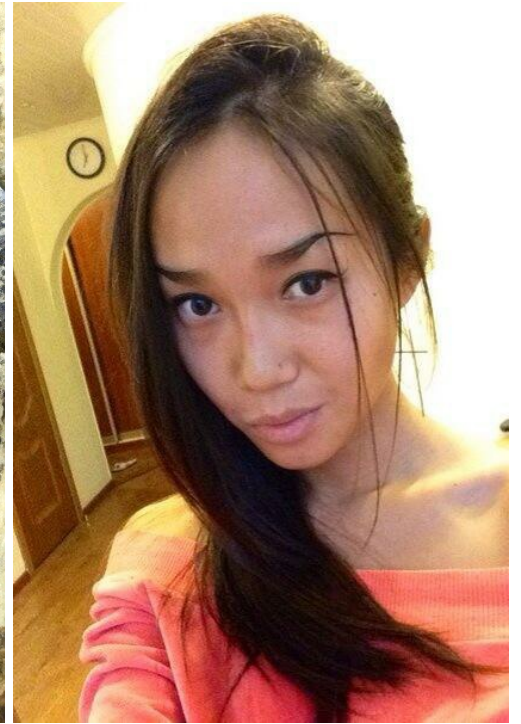

NIKA LI

altura: 164, peso: 49, pecho: 87, cintura: 59, caderas: 90
<https://podium.im/es/models/nika-li>