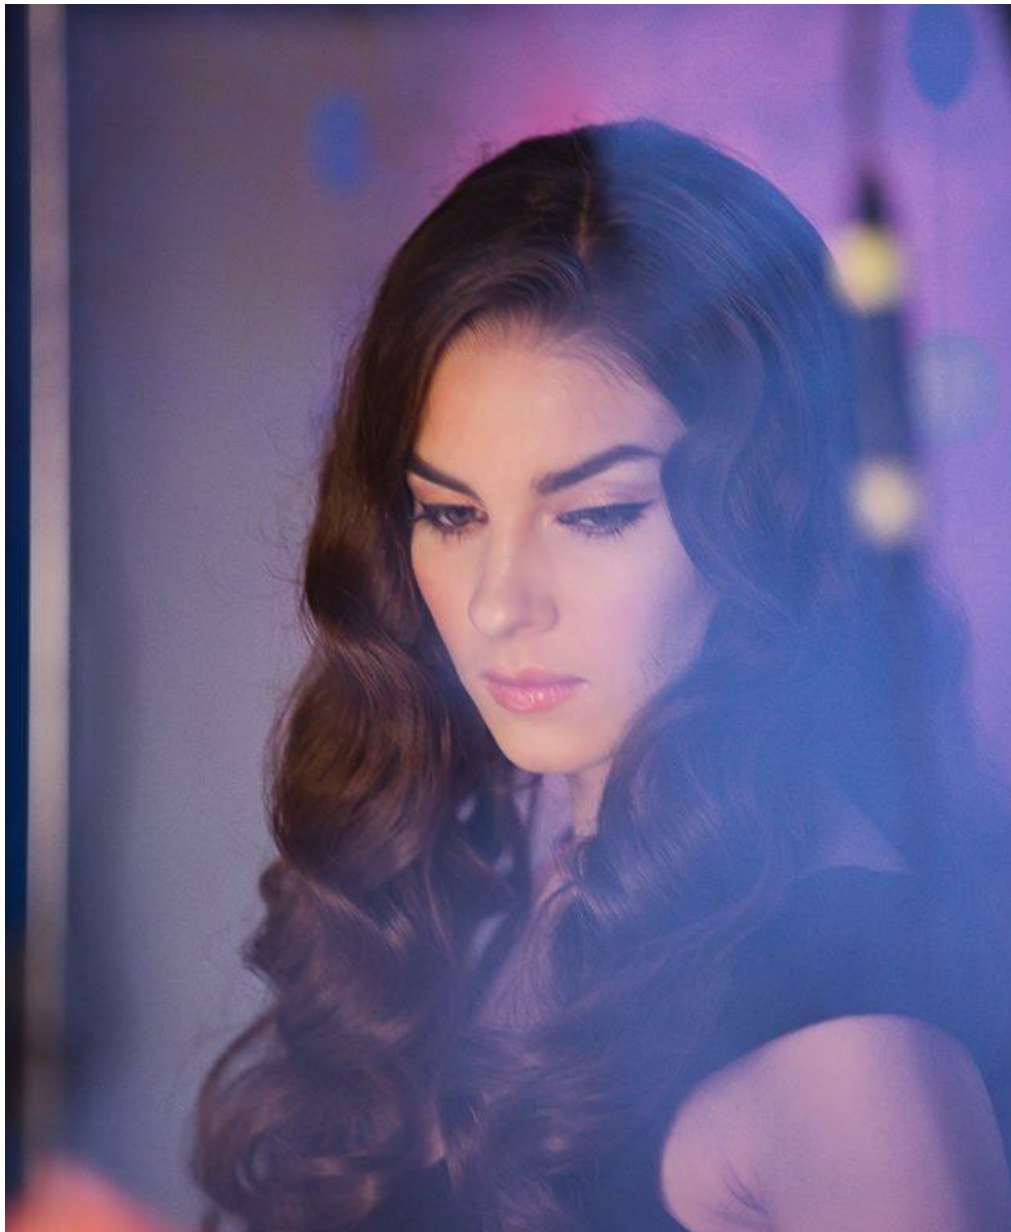

NASTJA VERGELES

altura: 172, peso: 59, pecho: 87, cintura: 65, caderas: 95
<https://podium.im/es/models/nastja-vergeles>