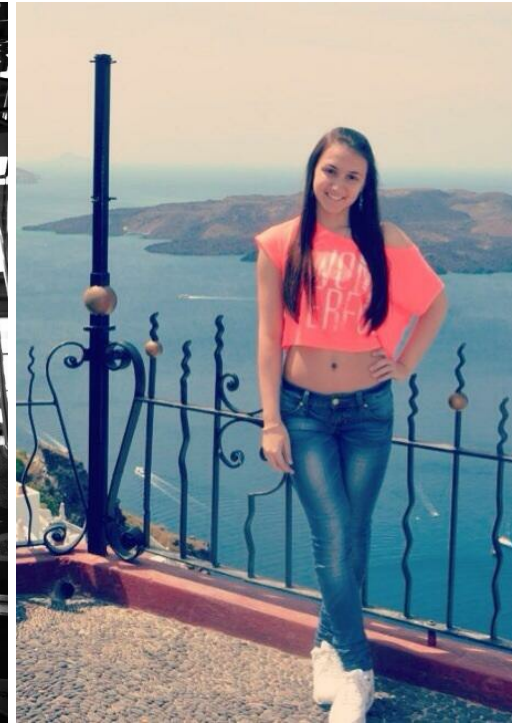

LERA SMIRNOVA

altura: 165, peso: 49, pecho: 83, cintura: 63, caderas: 89
<https://podium.im/es/models/lera-smirnova>