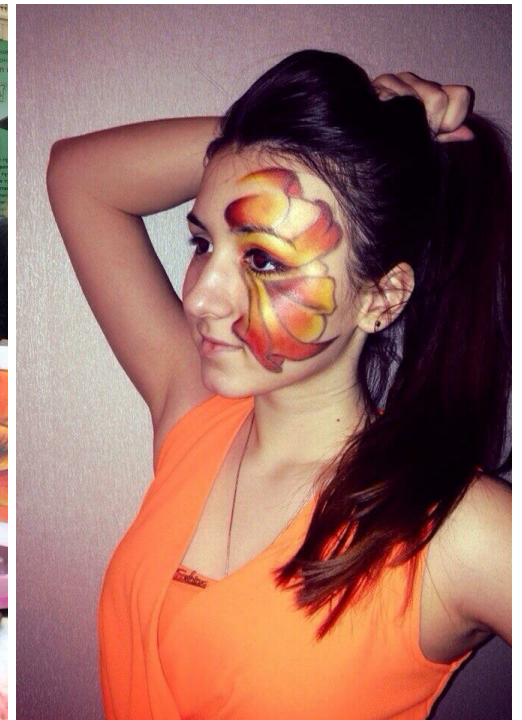

LERA SMIRNOVA

altura: 165, peso: 49, pecho: 83, cintura: 63, caderas: 89
<https://podium.im/es/models/lera-smirnova>