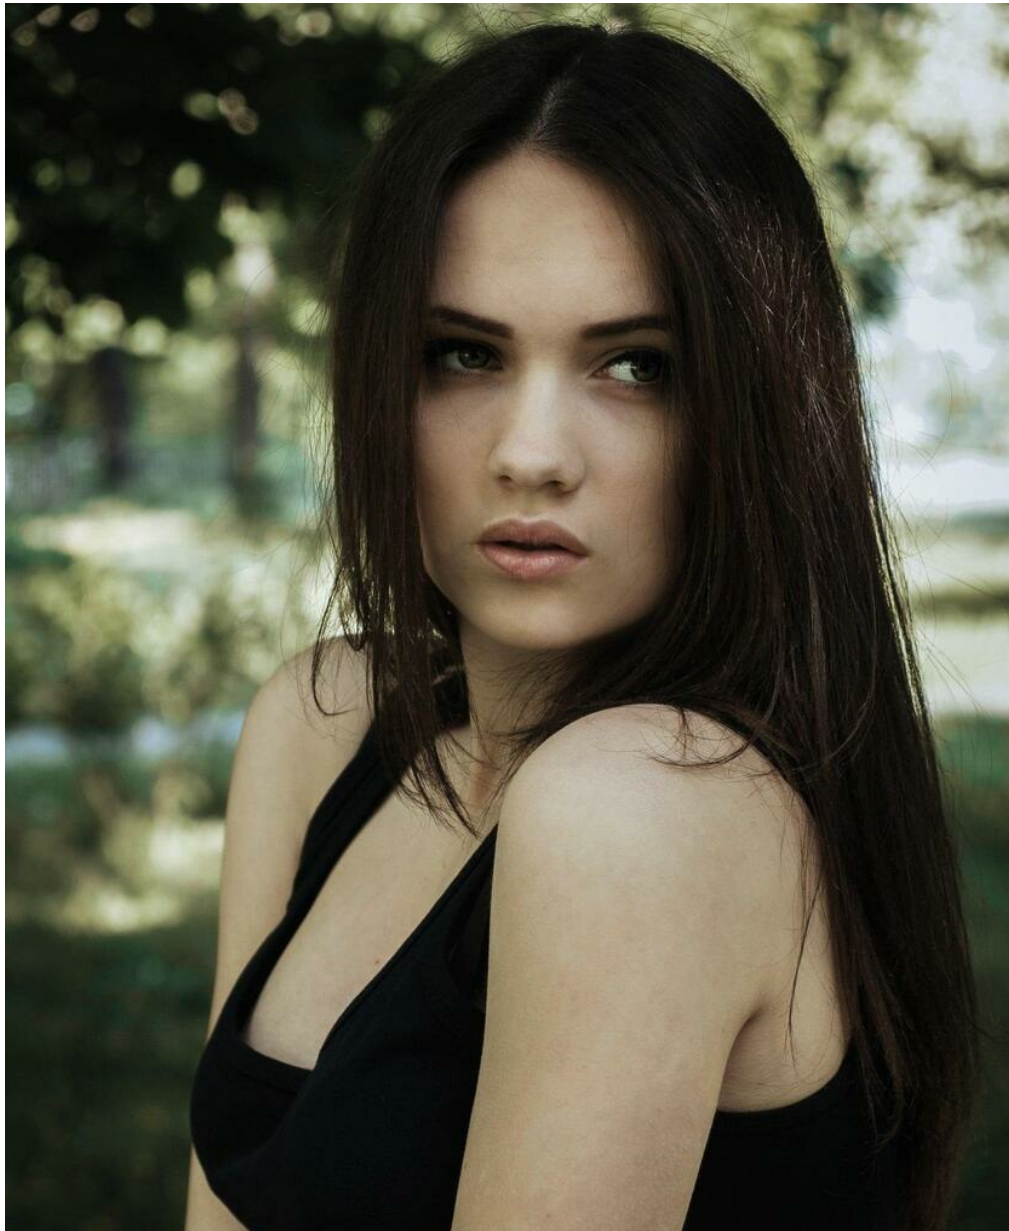

ALEKSANDRA LARINA

altura: 170, peso: 50, pecho: 85, cintura: 66, caderas: 83
<https://podium.im/es/models/aleksandra-larina>