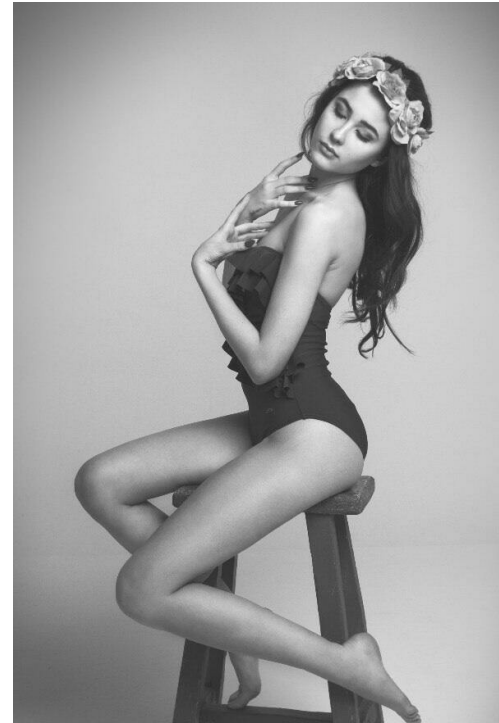

MARIA KRIVTSOVA

altura: 175, peso: 52, pecho: 79, cintura: 60, caderas: 89
<https://podium.im/es/models/maria-krivtsova>