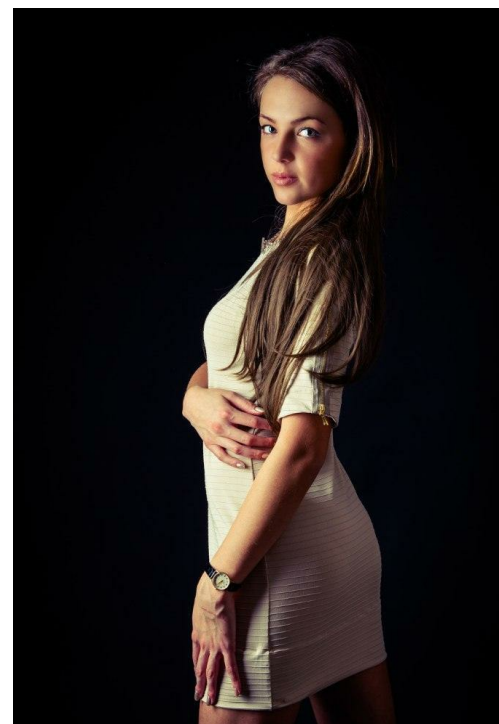

KATERINA MESHHANINOVA

altura: 175, peso: 55, pecho: 90, cintura: 65, caderas: 92
<https://podium.im/es/models/katerina-meshhaninova>