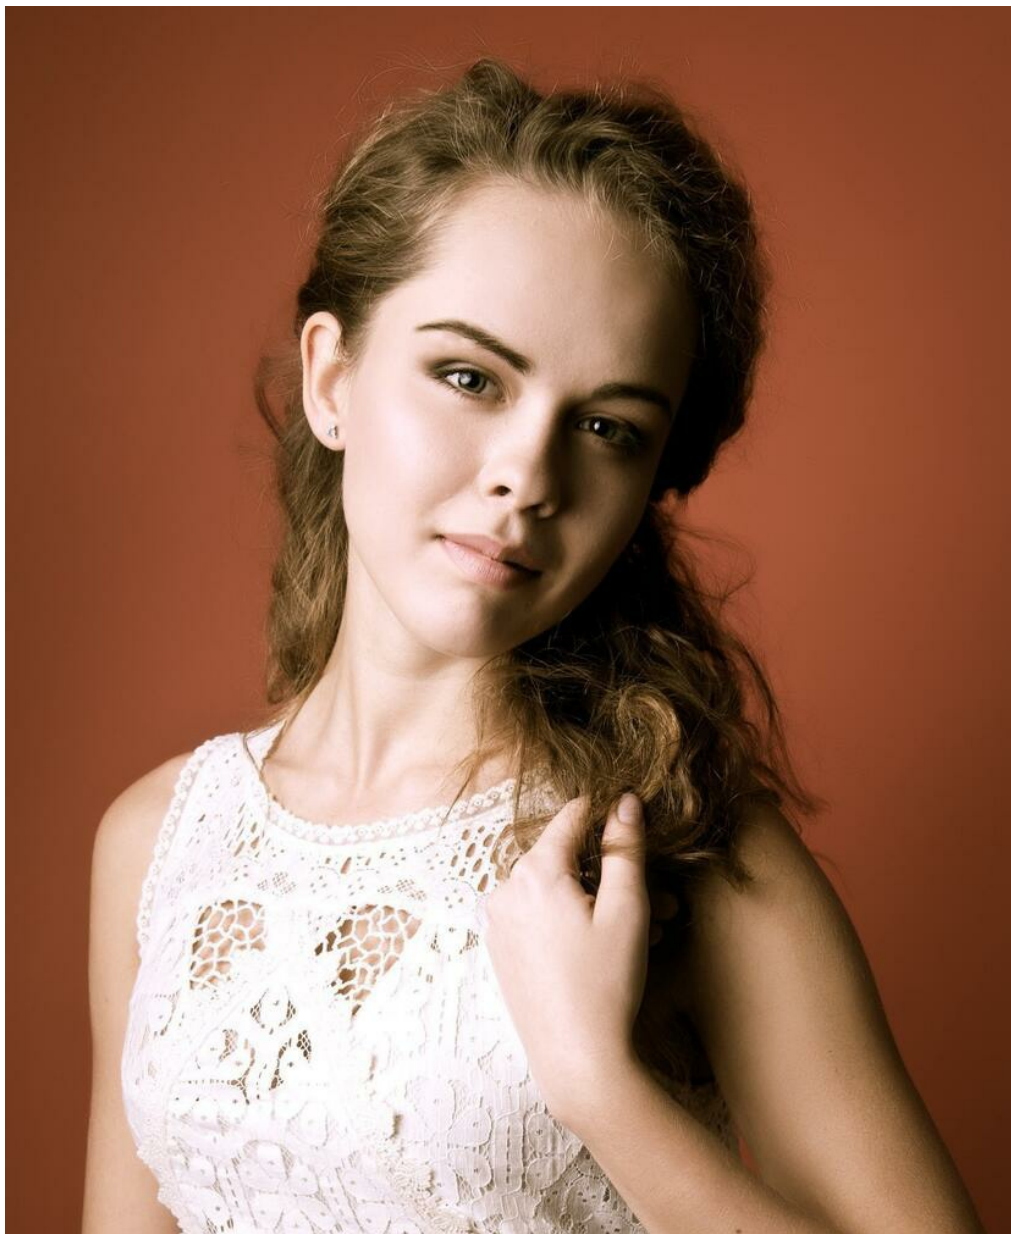

ANNA

altura: 165, peso: 48, pecho: 92, cintura: 63, caderas: 91
<https://podium.im/es/models/anna-popovich>