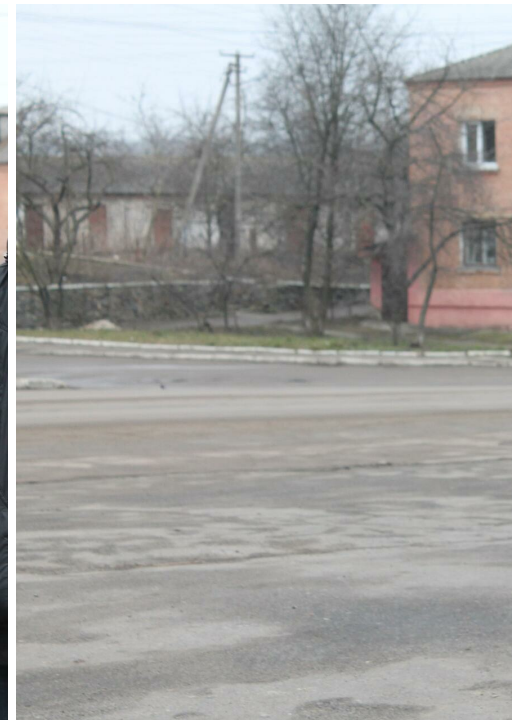

# PETJA BARSA

altura: 175, peso: 64, pecho: 82, cintura: 71, caderas: 78  
<https://podium.im/es/models/petja-barsa>