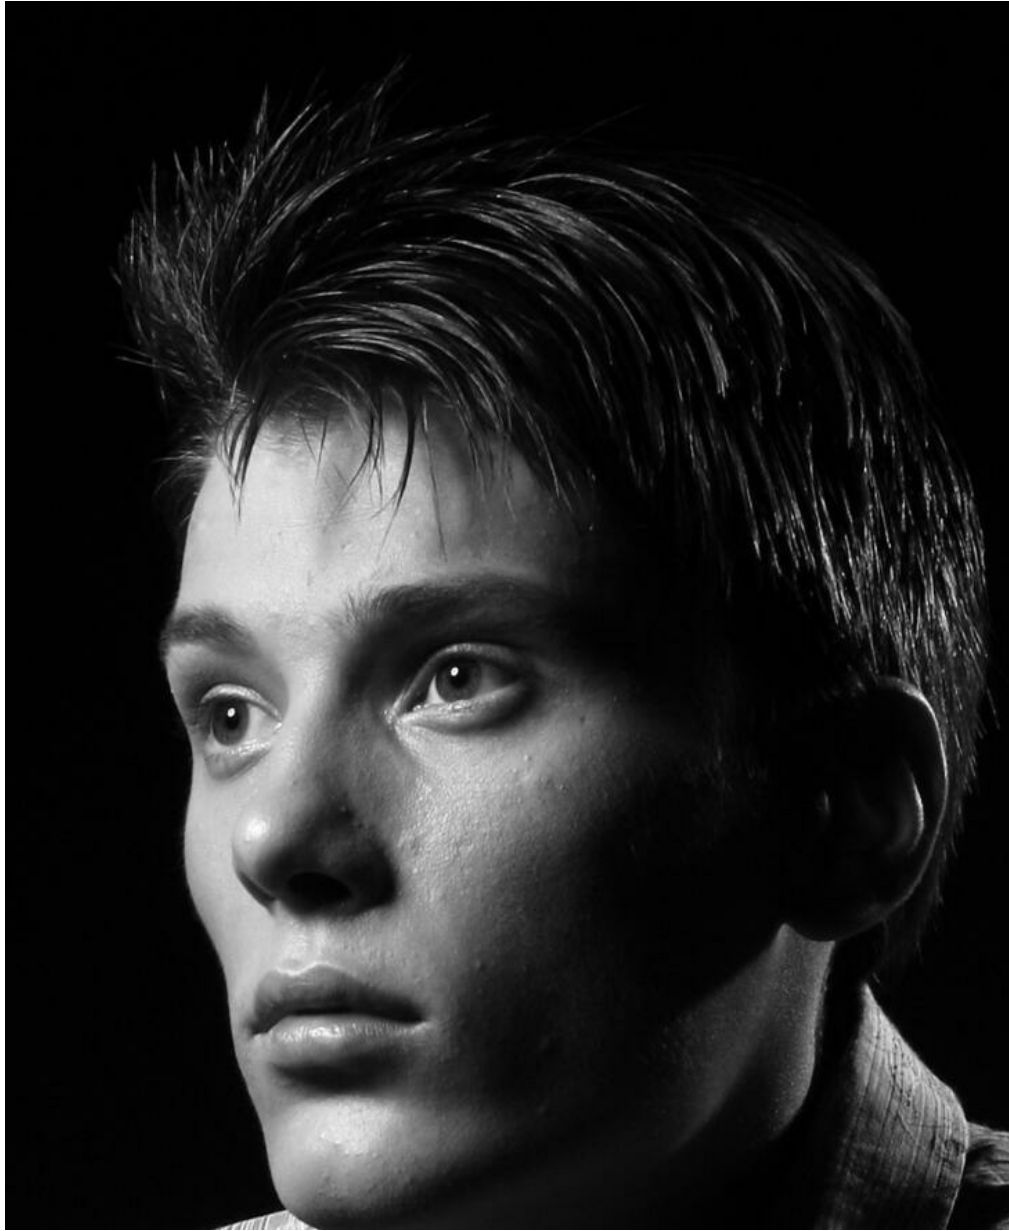

DMITRIJ SMOL'KOV

altura: 188, peso: 80, pecho: 99, cintura: 85, caderas: 96
<https://podium.im/es/models/dmitrij-smolkov>