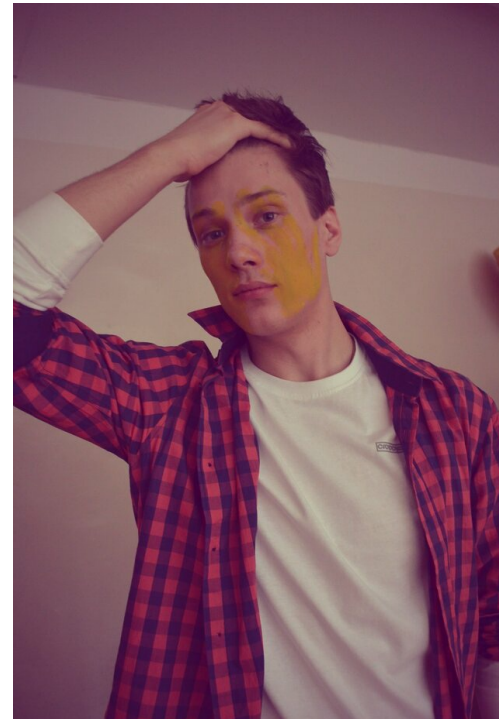

DMITRIJ SMOL'KOV

altura: 188, peso: 80, pecho: 99, cintura: 85, caderas: 96
<https://podium.im/es/models/dmitrij-smolkov>