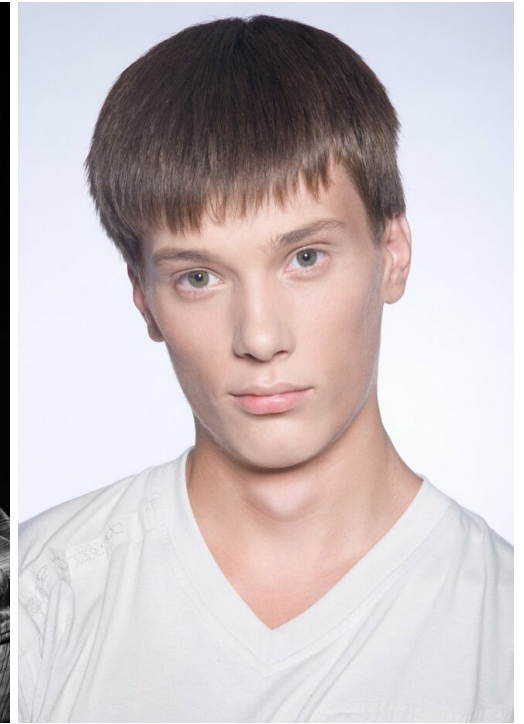

DMITRIJ SMOL'KOV

altura: 188, peso: 80, pecho: 99, cintura: 85, caderas: 96
<https://podium.im/es/models/dmitrij-smolkov>