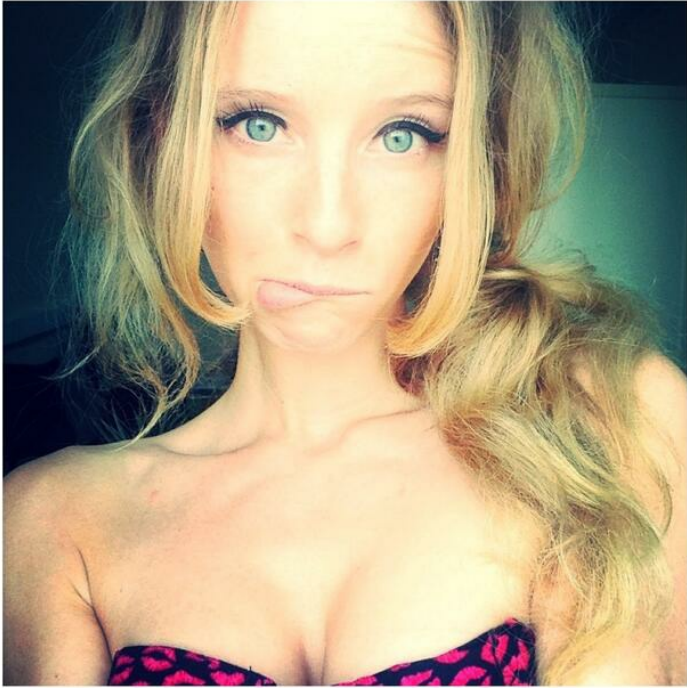

MILENA

altura: 167, peso: 46, pecho: 84, cintura: 59, caderas: 86
<https://podium.im/es/models/milena-sofia>