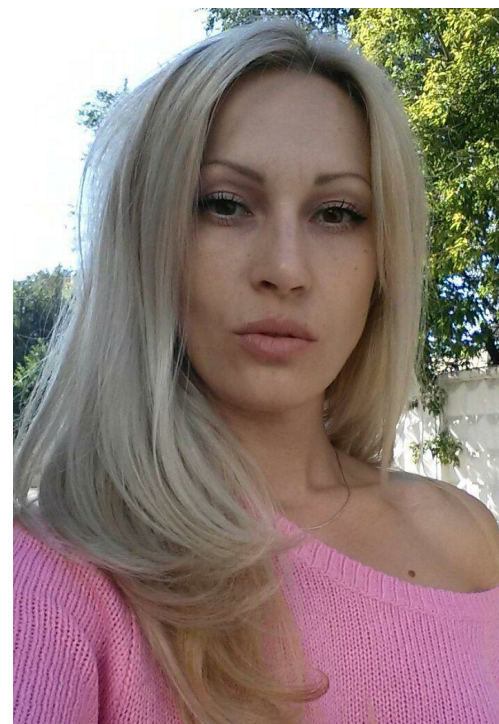

# LJUDMILA IBRAGIMOVA

рост: 165, вес: 45, грудь: 90, талия: 60, бедра: 92  
<https://podium.im/models/ljudmila-ibragimova>