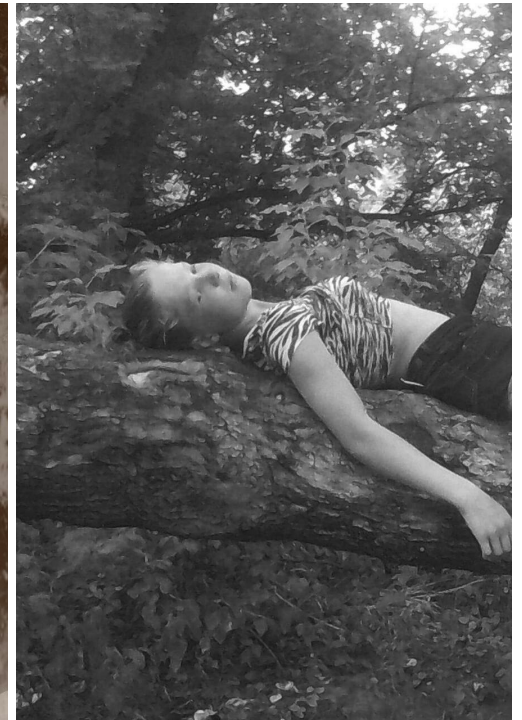

MARIJA ARON

altura: 160, peso: 45, pecho: 73, cintura: 44, caderas: 60
<https://podium.im/es/models/marija-aron>