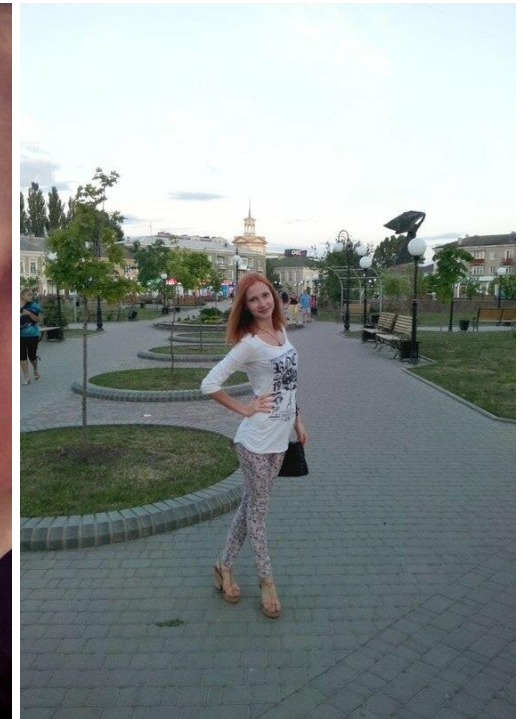

# EKATERINA BASOVA

altura: 170, peso: 47, pecho: 88, cintura: 60, caderas: 87  
<https://podium.im/es/models/ekaterina-basova>