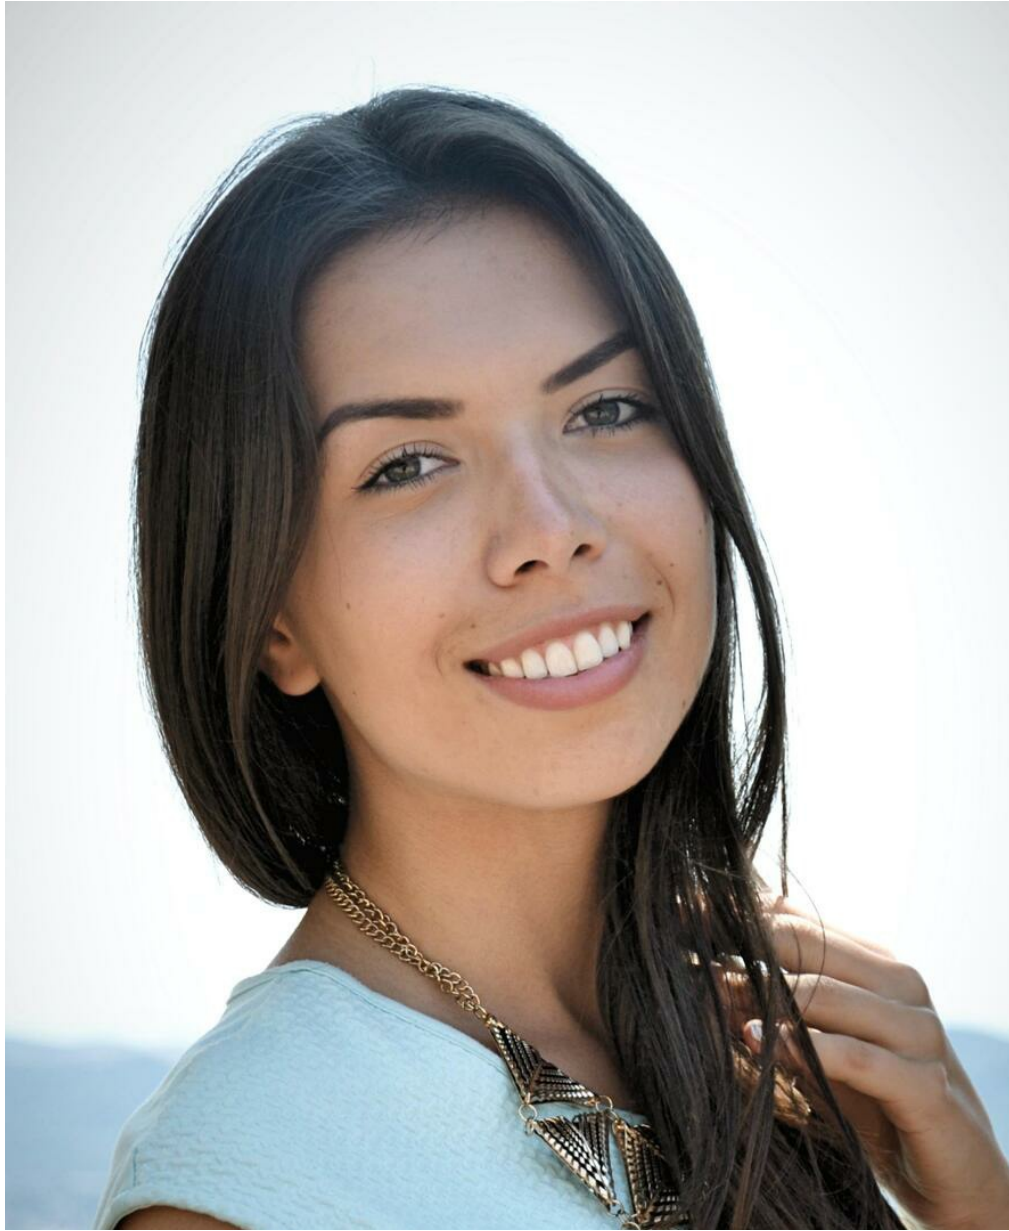

YULIYA LELIUKH

altura: 182, peso: 60, pecho: 90, cintura: 64, caderas: 94
<https://podium.im/es/models/yuliia-leliukh>