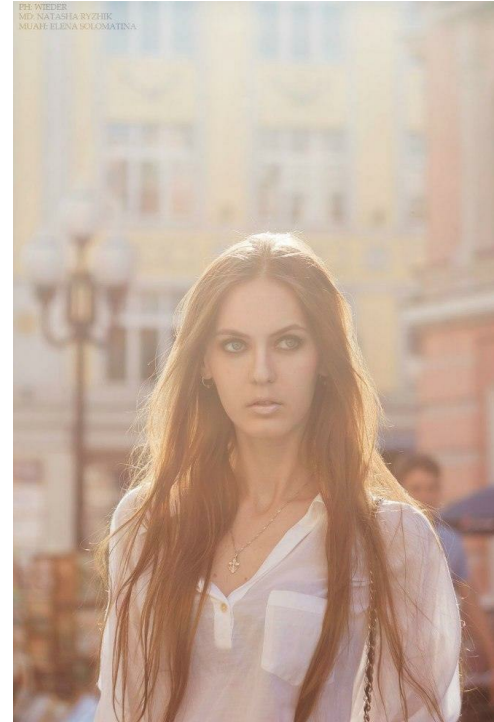

NATALYA RIZHIKOVA

PH: WIEDER
MD: NATASHA RYZHIK
MUAH: ELENA SOLOMATINA

altura: 175, peso: 45, pecho: 82, cintura: 60, caderas: 85
<https://podium.im/es/models/natalya-rizhikova>