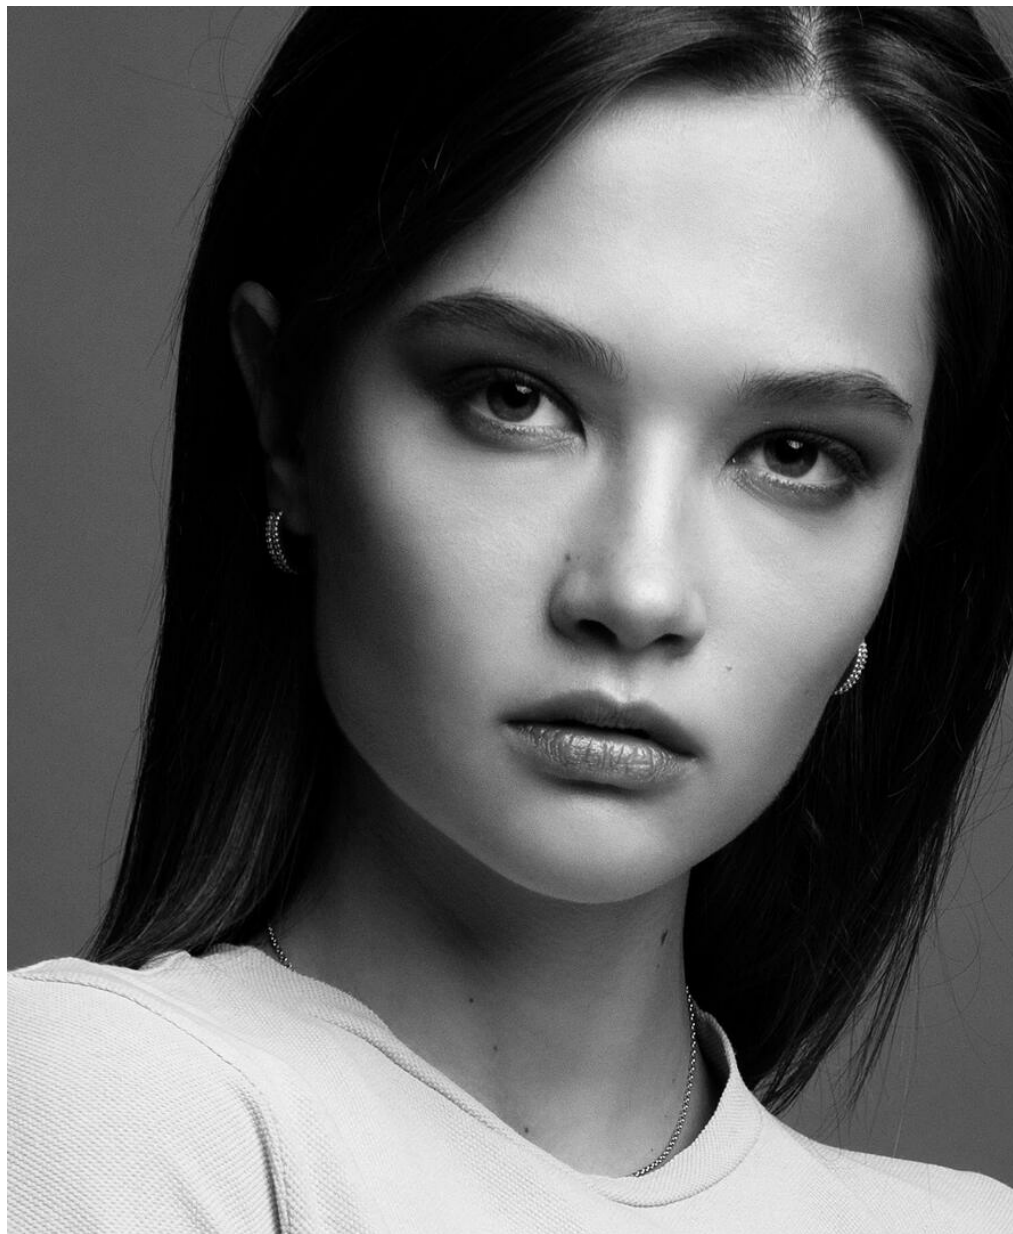

TORIA VICTORIA

altura: 166, peso: 49, pecho: 84, cintura: 60, caderas: 90
<https://podium.im/es/models/toria-victoria>