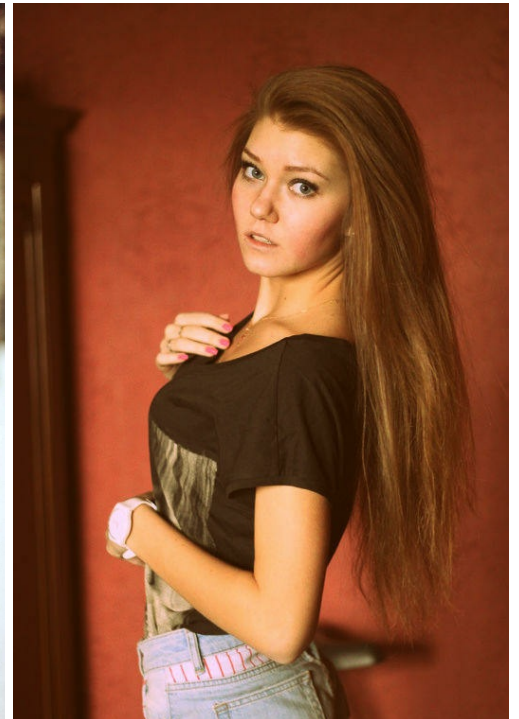

# ALENA SHESTOPAL

altura: 172, peso: 52, pecho: 86, cintura: 60, caderas: 90  
<https://podium.im/es/models/alena-shestopal>