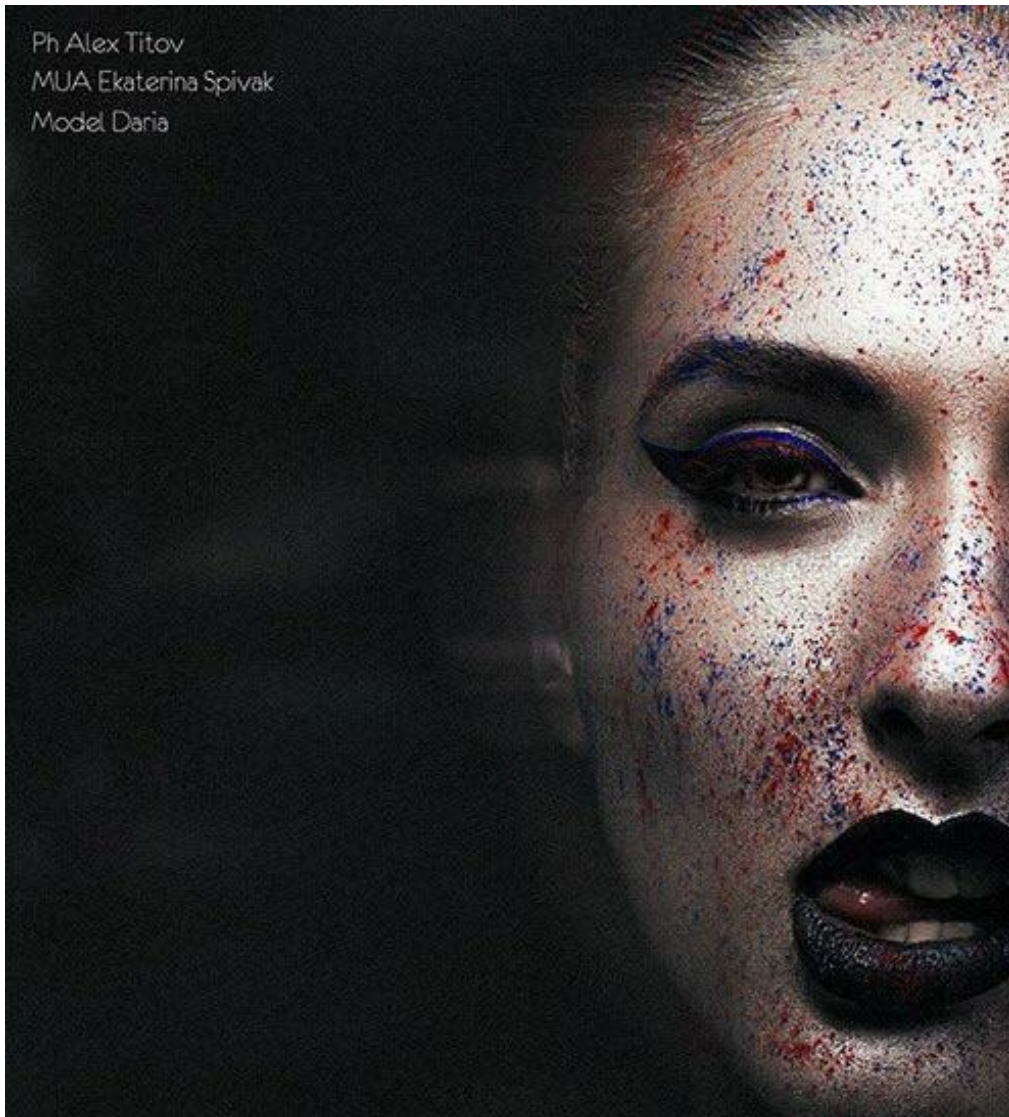

# DARINA KALINICHENKO

altura: 170, peso: 47, pecho: 82, cintura: 59, caderas: 88  
<https://podium.im/es/models/igorevnadaria>