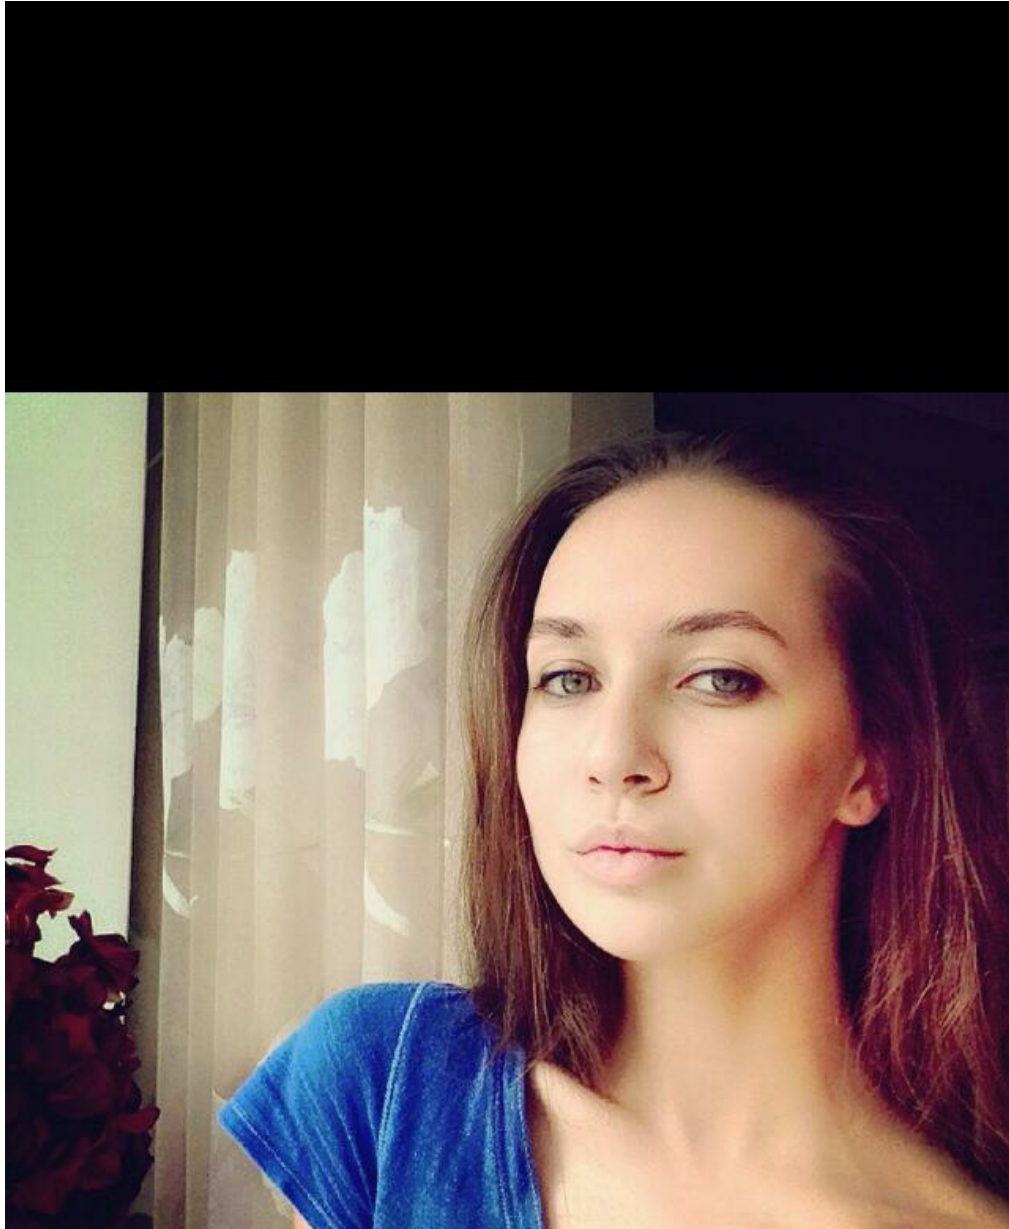

MARIJA MOSS

altura: 171, peso: 52, pecho: 88, cintura: 62, caderas: 90
<https://podium.im/es/models/marija-moss>