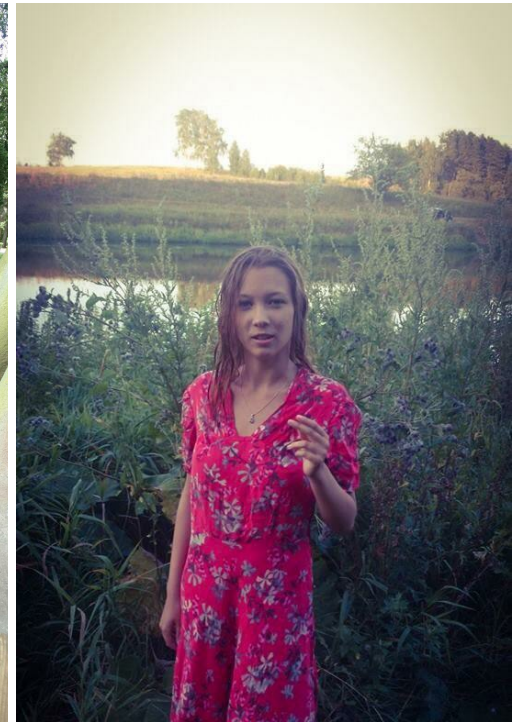

# BARDINA ALEXANDRA

altura: 167, peso: 45, pecho: 90, cintura: 60, caderas: 79  
<https://podium.im/es/models/bardina-alexandra>