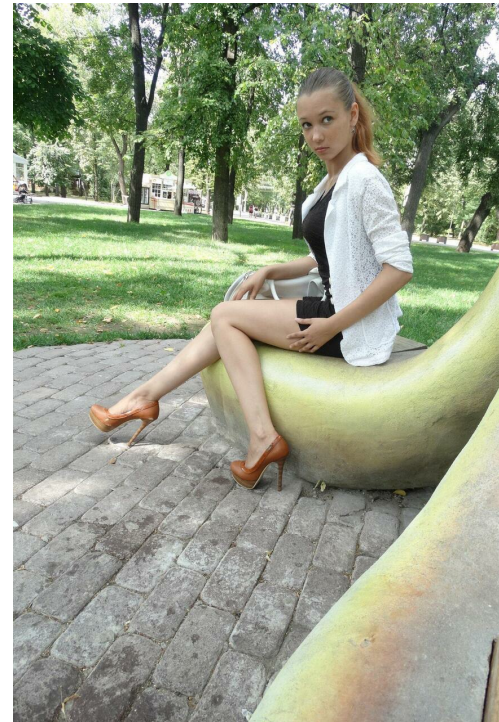

# BARDINA ALEXANDRA

altura: 167, peso: 45, pecho: 90, cintura: 60, caderas: 79  
<https://podium.im/es/models/bardina-alexandra>