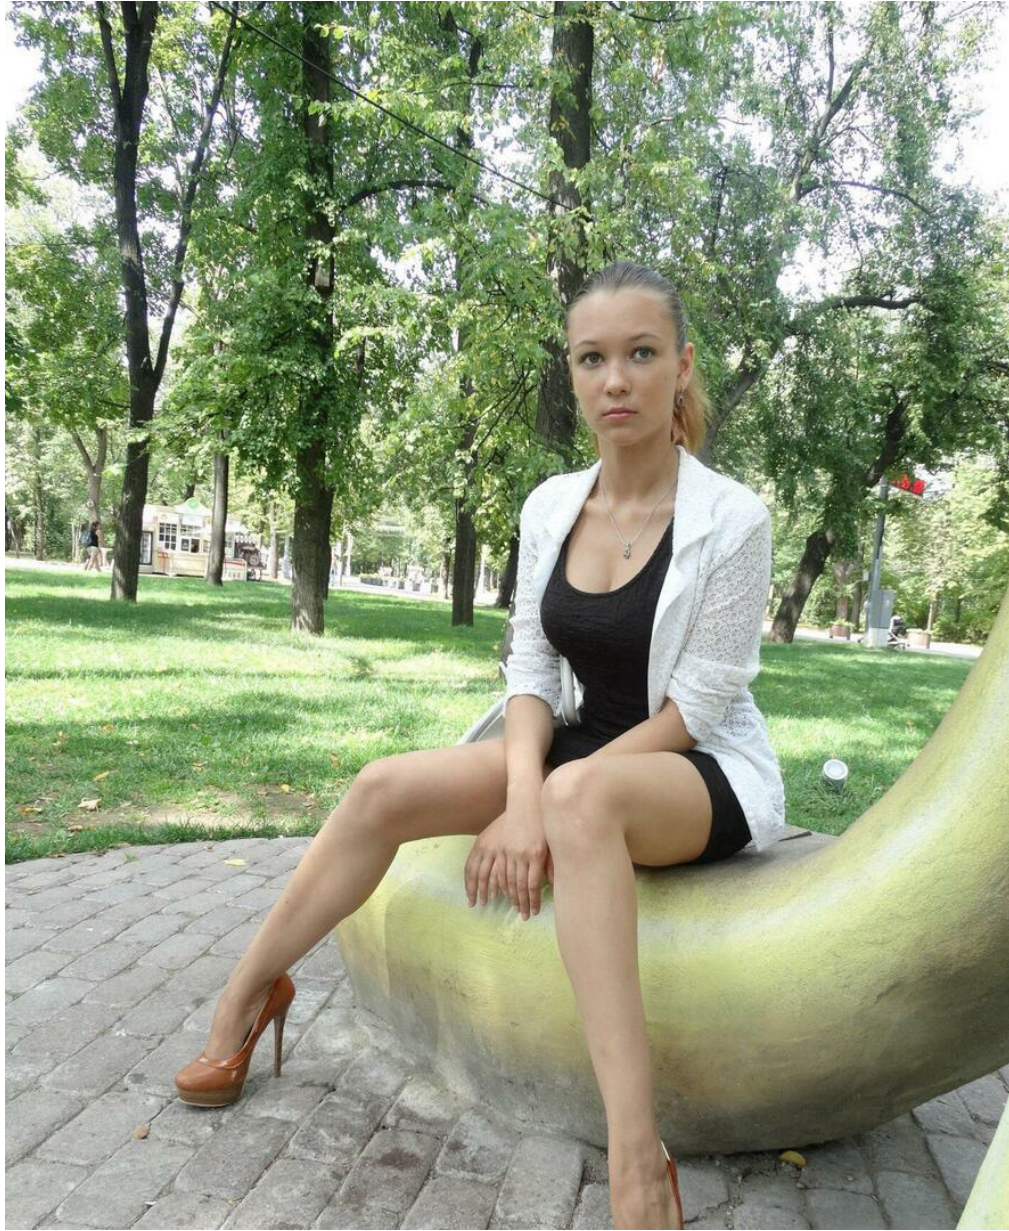

# BARDINA ALEXANDRA

altura: 167, peso: 45, pecho: 90, cintura: 60, caderas: 79  
<https://podium.im/es/models/bardina-alexandra>