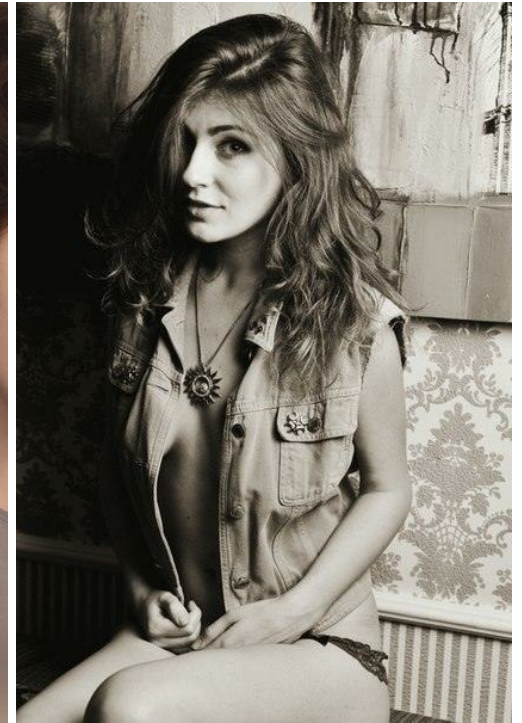

ANNA NIKOLAEVA

altura: 172, peso: 55, pecho: 85, cintura: 58, caderas: 88
<https://podium.im/es/models/anna-nikolaeva>