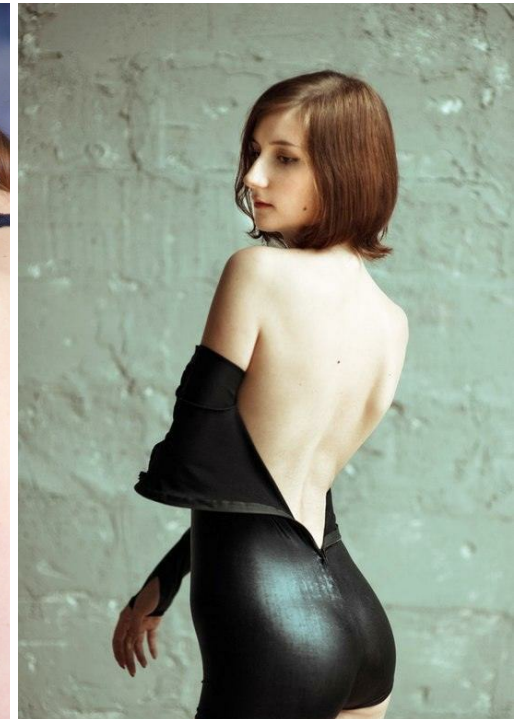

# KATJA MALINA

altura: 174, peso: 58, pecho: 94, cintura: 64, caderas: 97  
<https://podium.im/es/models/katja-malina>