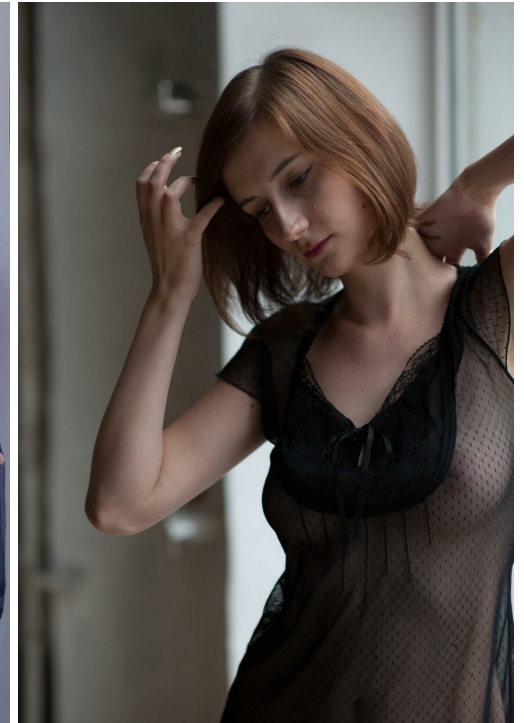

# KATJA MALINA

altura: 174, peso: 58, pecho: 94, cintura: 64, caderas: 97  
<https://podium.im/es/models/katja-malina>