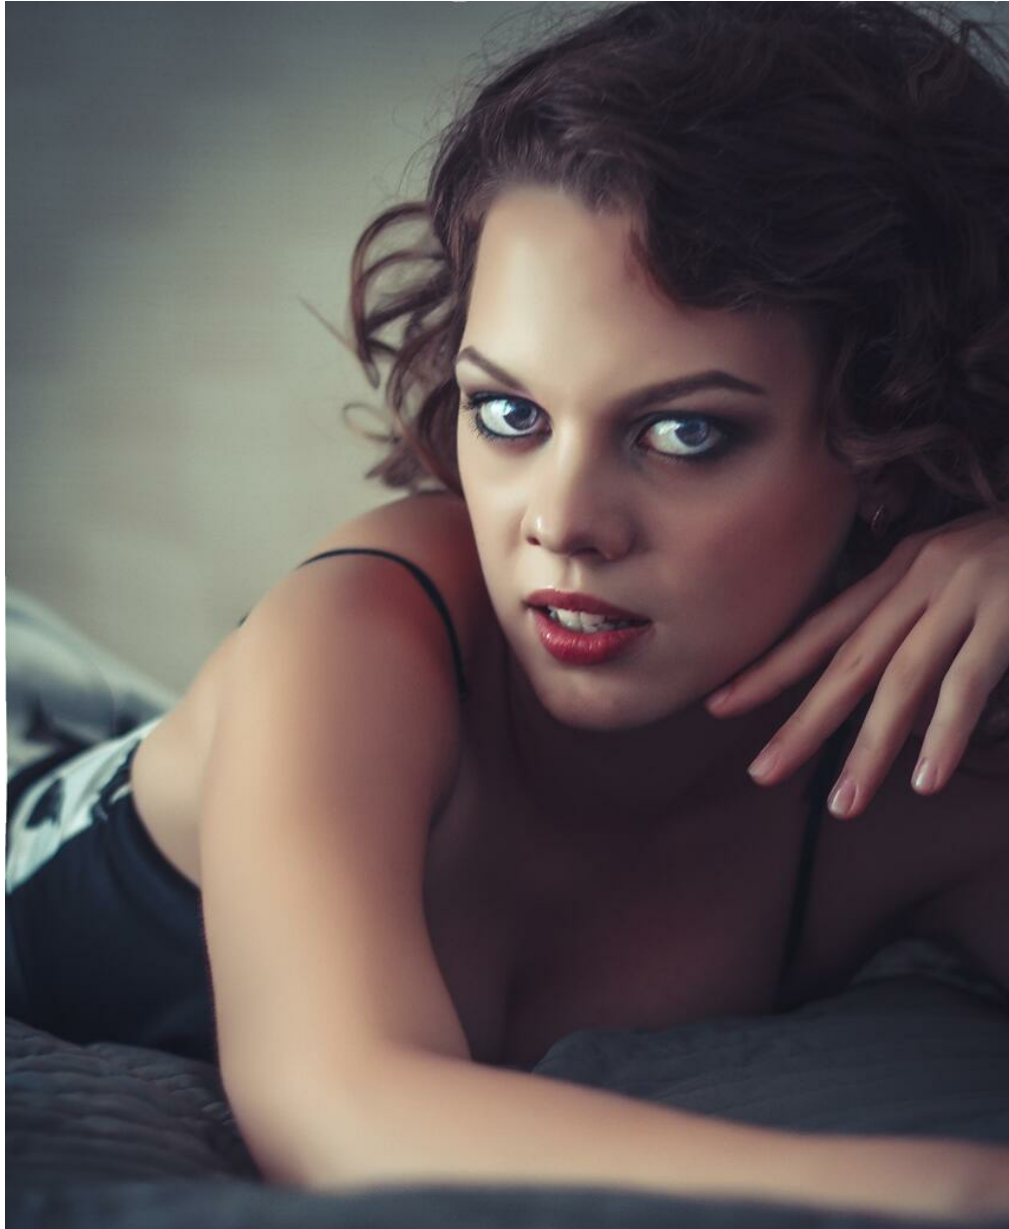

# ANNA ORLOVA

altura: 167, peso: 60, pecho: 92, cintura: 68, caderas: 95  
<https://podium.im/es/models/2443765>