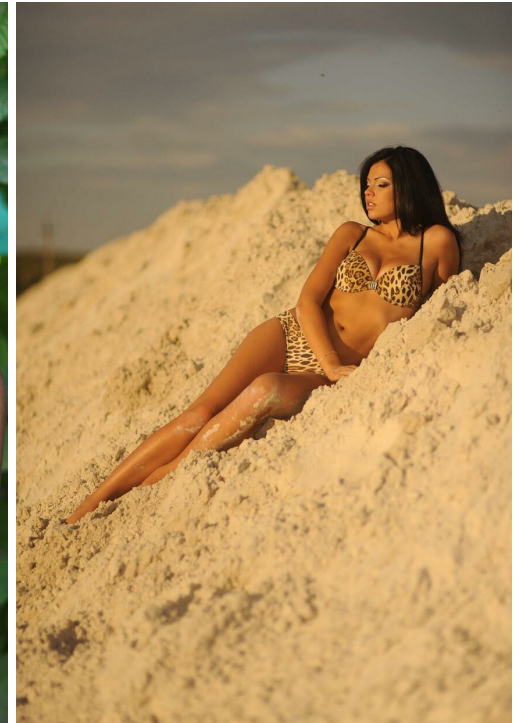

KRISTINA GRECHOK

altura: 175, peso: 55, pecho: 90, cintura: 63, caderas: 93
<https://podium.im/es/models/kristina-grechok>