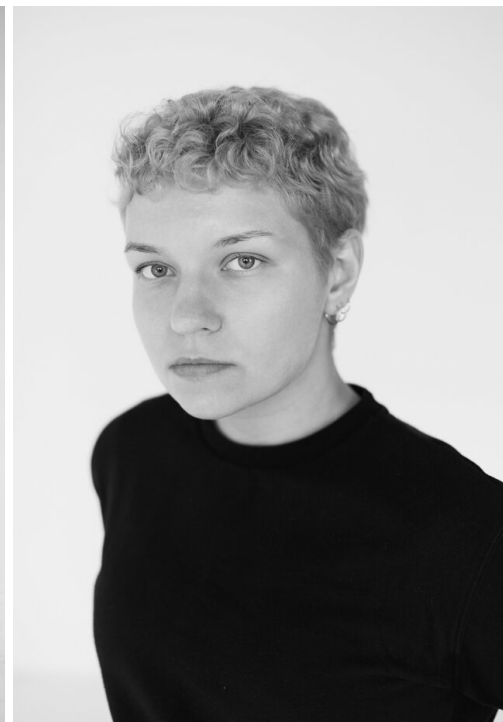

LIDA

рост: 158, вес: 57, грудь: 88, талия: 77, бедра: 92
<https://podium.im/es/models/knalida>