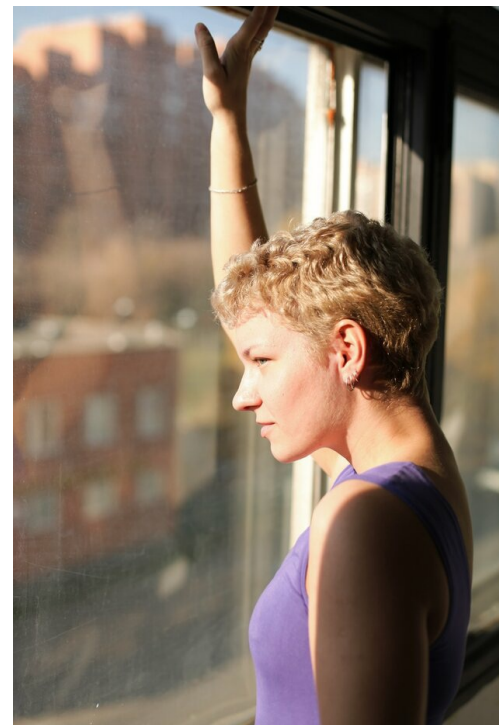

LIDA

рост: 158, вес: 57, грудь: 88, талия: 77, бедра: 92
<https://podium.im/es/models/knalida>