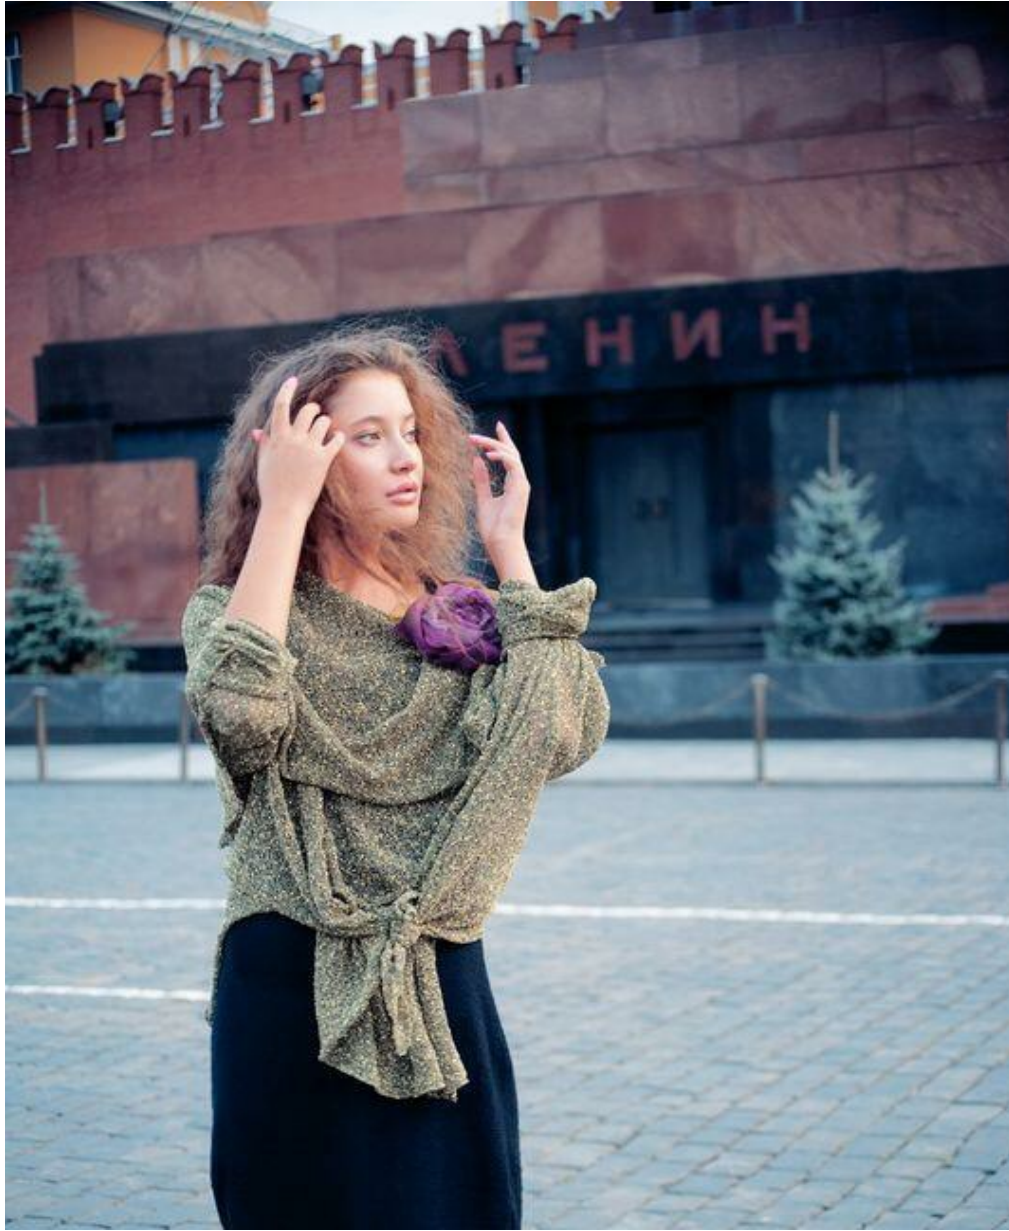

# MARYAM L

altura: 172, peso: 55, pecho: 87, cintura: 64, caderas: 93  
<https://podium.im/es/models/lorsanova-marjam>